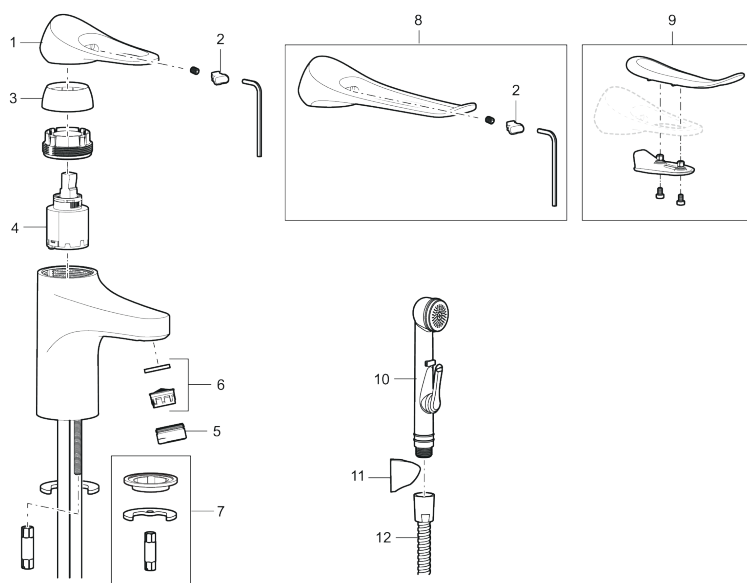

9000XE care servantbatteri med 165 mm spak

Artikkelnummer: 86504110 Flow 3 bar: 1,7 l/m

Utførende: Krom, LEED/BREEAM-tilpasset

- Mykstengende
- Kaldstart
- Eco Flow (energi- og vannbesparende strålesamler)
- Vannmengdebegrenser og temperatursperre
- Lead Free (blyfri)
- Lydklasse 1
- Fleksible Soft PEX®-rør med 3/8" mutter

Unike funksjoner

Tilbakeslagssikring

PRODUKTBESKRIVNING

9000XE care servantbatteri med 165 mm spak

Artikkelnummer: 86504110

Reservedelsliste

NR.	FMM-NR	NRF	BESKRIVELSE
1	S600096	4305273	Spak, krom
1	S600096.75	4305274	Spak, børstet krom
2	S600097	4305275	Merkeplugg
3	S600101	4305279	Dekkhylse, krom
3	S600101.75	4305281	Dekkhylse, børstet krom
4	S600100	4305278	Innsats, inkl. serviceverktøy, kjøkkenbatterier (LEED) og servantbatterier
4	S600099	4305277	Innsats, uten serviceverktøy, kjøkkenbatterier (LEED) og servantbatterier
4	S600178	4305292	Innsats med verktøy
4	S600272		Innsats, uten serviceverktøy
5	S600156	4305246	Hylse for strålesamler M24 utv., 13 mm, krom
5	S600156.75	4305247	Hylse for strålesamler M24 utv., 13 mm, børstet krom
6	S600072	4305261	Innsats strålesamler 3 l/min ved 2–6 bar
6	S600226	4305296	Innsats strålesamler 1,7 l/min ved 2–6 bar
7	S600160		Monteringstilbehør for servantbatteri
8	S600175	4305291	Care-spak, komplett
9	S600106	4305236	Care-sett
10	S600206	4305294	Selvstengende hånddusj, krom

NR.	FMM-NR	NRF	BESKRIVELSE
11	S600157		Hånddusjholder, krom
11	S600157.75		Hånddusjholder, børstet krom
12	S600152	4305288	Høytrykkslange, lengde 1,5 m, krom