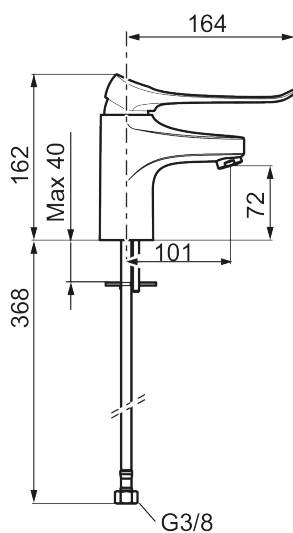

9000XE care servantbatteri med 165 mm spak

Artikkelnummer: 86504110 Flow 3 bar: 1,7 l/m

Utførende: Krom, LEED/BREEAM-tilpasset

- Mykstengende
- Kaldstart
- Eco Flow (energi- og vannbesparende strålesamler)
- Vannmengdebegrenser og temperatursperre
- Lead Free (blyfri)
- Lydklasse 1
- Fleksible Soft PEX®-rør med 3/8" mutter

Unike funksjoner

Tilbakeslagssikring

PRODUKTBESKRIVNING

9000XE care servantbatteri med 165 mm spak

Artikkelnummer: 86504110

Reservedelsliste

NR.	FMM-NR	NRF	BESKRIVELSE
1	S600096	4305273	Spak, krom
1	S600096.75	4305274	Spak, børstet krom
2	S600097	4305275	Merkeplugg
3	S600101	4305279	Dekkhylse, krom
3	S600101.75	4305281	Dekkhylse, børstet krom
4	S600100	4305278	Innsats, inkl. serviceverktøy, kjøkkenbatterier (LEED) og servantbatterier
4	S600099	4305277	Innsats, uten serviceverktøy, kjøkkenbatterier (LEED) og servantbatterier
4	S600178	4305292	Innsats med verktøy
4	S600272		Innsats, uten serviceverktøy
5	S600156	4305246	Hylse for strålesamler M24 utv., 13 mm, krom
5	S600156.75	4305247	Hylse for strålesamler M24 utv., 13 mm, børstet krom
6	S600072	4305261	Innsats strålesamler 3 l/min ved 2–6 bar
6	S600226	4305296	Innsats strålesamler 1,7 l/min ved 2–6 bar
7	S600160		Monteringstilbehør for servantbatteri
8	S600175	4305291	Care-spak, komplett
9	S600106	4305236	Care-sett
10	S600206	4305294	Selvstengende hånddusj, krom

NR.	FMM-NR	NRF	BESKRIVELSE
11	S600157		Hånddusjholder, krom
11	S600157.75		Hånddusjholder, børstet krom
12	S600152	4305288	Høytrykkslange, lengde 1,5 m, krom