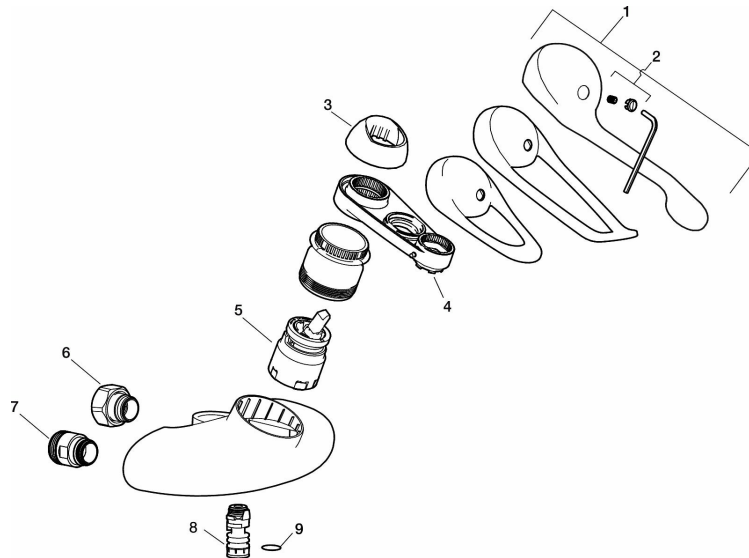

9000E veggbatteri

Artikkelnummer: 81341250 **NRF:** 4300988 **Flow 3 bar:** 8,2 l/m

Utførende: Krom, inkl 250 mm undertut

- Mykstengende
- Kaldstart
- Eco Flow (energi- og vannbesparende strålesamler)
- 7-9 l/min ved 3 bar
- Vannmengdebegrenser og temperatursperre

Unike funksjoner

PRODUKTBEKRIVNING

9000E veggbatteri

Artikkelnummer: 81341250

NRF: 4300988

Reservedelsliste

NR.	FMM-NR	NRF	BESKRIVELSE
	44450009		Tillbehørspose for fast tut
1	58500000	4303917	Spak L-90 mm, krom
1	58501750	4303918	Spak Care L-150 mm, krom
1	58501800	4303903	Spak Care L-180 mm, krom
2	58510000	4303919	Merkeplugg og skrue
3	58520000	4303921	Dekkhylse, krom
4	60770000	4303931	Innsatsnøkkel
5	S600273		Innsats kaldstart med serviceverktøy (grønn ring)
5	59126000		Innsats m/Eco Plus kaldstart (grønn ring)
6	59811800		Tilslutningsmutter komplett 150 s/s
7	59800800		Tilslutningsmutter komplett 160 s/s
8	29888000		Tutnippel M18x1
9	37801550		O-ring (15,54 x 2,62), 2-pakk