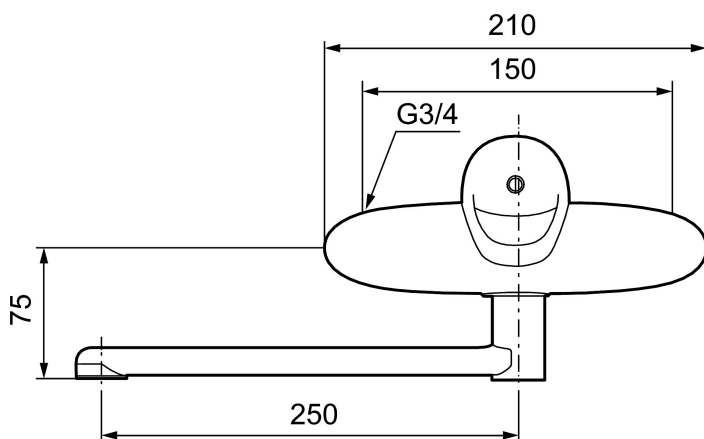

9000E veggbatteri

Artikkelnummer: 81341250 **NRF:** 4300988 **Flow 3 bar:** 8,2 l/m

Utførende: Krom, inkl 250 mm undertut

- Mykstengende
- Kaldstart
- Eco Flow (energi- og vannbesparende strålesamler)
- 7-9 l/min ved 3 bar
- Vannmengdebegrenser og temperatursperre

Unike funksjoner

PRODUKTBEKRIVNING

9000E veggbatteri

Artikkelnummer: 81341250

NRF: 4300988

Reservedelsliste

NR.	FMM-NR	NRF	BESKRIVELSE
	44450009		Tillbehørspose for fast tut
1	58500000	4303917	Spak L-90 mm, krom
1	58501750	4303918	Spak Care L-150 mm, krom
1	58501800	4303903	Spak Care L-180 mm, krom
2	58510000	4303919	Merkeplugg og skrue
3	58520000	4303921	Dekkhylse, krom
4	60770000	4303931	Innsatsnøkkel
5	S600273		Innsats kaldstart med serviceverktøy (grønn ring)
5	59126000		Innsats m/Eco Plus kaldstart (grønn ring)
6	59811800		Tilslutningsmutter komplett 150 s/s
7	59800800		Tilslutningsmutter komplett 160 s/s
8	29888000		Tutnippel M18x1
9	37801550		O-ring (15,54 x 2,62), 2-pakk