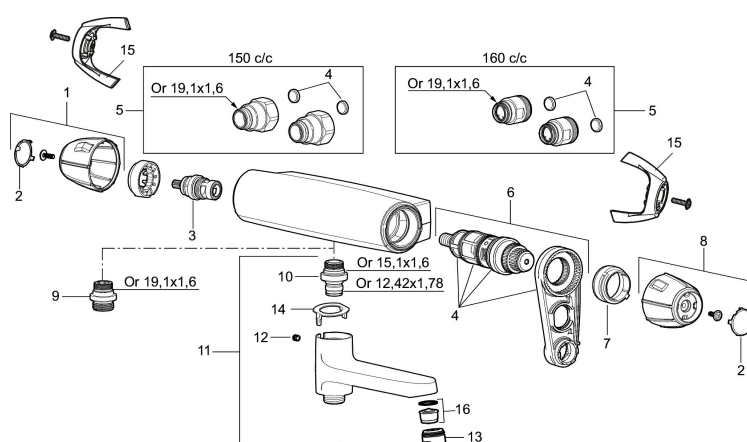

PRODUKTBESKRIVNING

9000E duschblandare (Antibactus)

Här finns en optimerad samverkan mellan form och funktion. FM Mattsson 9000E visar vägen för en ny generation blandare, som miljöanpassats in i minsta detalj. Givetvis har den redan i sitt grundutförande våra unika funktioner för exakt temperaturhållning, säkerhet och driftsäkerhet. En nyhet är det svala blandarhuset – du bränner dig aldrig på utsidan av en 9000E-blandare. Greppvänliga rillade rattar för att lätt ställa in temperatur och flöde.

Art.nr: 82106000

RSK: 8342202

Reservdelslista

NR.	ART.NR	RSK	BESKRIVNING
1	35782009	8592061	Ratt, mängdratt, komplett
2	39031006	8592062	Täcklock, svart, 2-pack
3	35900800	8585849	Keramiskt överstycke
4	38680009	8591701	Filtersats, inkl. o-ringar, serviceverktyg
5	59810800	8592006	Anslutningsnippel 150 c/c (vänstergängad)
5	59800800	8592005	Anslutningsnippel 160 c/c
6	38601009	8591609	Reglerpaket komplett, butiksförpackad
7	38520007	8591592	Skållningsskyddsring, standard, svart
8	35782109	8592063	Ratt, temperaturratt, komplett
8	35780150		Ratt, temperaturratt, max 38°
9	39710800	8591967	Nippel M18x1-G1/2 (duschblandare ej utlopp upp)
10	39754000	8591969	Nippel M18x1 med o-ring (badkarsblandare)
11	82990000	8154073	Utloppspip med vridpipomkastare
12	38086000	8439701	Låsskruv
13	29142400	8281526	Hylsa M24 utv., 13 mm