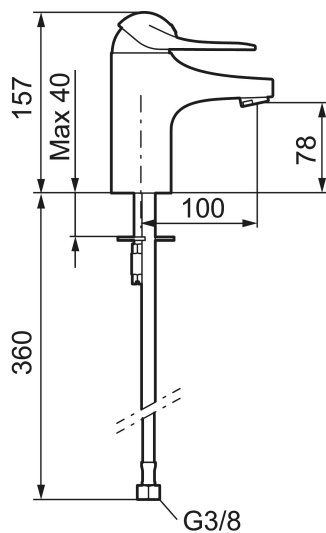

Unikke egenskaber

Tilbageløbssikring

Håndvaskarmatur 9000E

Energiklassificeret håndvaskarmaturer med Eco flow 5-6 l/min. Soft closing forhindrer slag og trykstød i rørinstallationen og er standard ligesom koldstart, keramisk tætning, temperaturbegrænser, 5 års trykgaranti. Armaturer findes i udgaver med forskellige bundventiler.

Artikel-nummer: 80600010 VVS: 701578604 Flow 3 bar: 6,1 l/m

Beskrivelse: Krom, tilslutning G3/8

- Koldstart.
- 100 mm fremspring.
- Soft Closing og keramisk kartusche.
- Indbygget temperatur- og flowbegrænser.
- Eco Flow (energi- og vandbesparende perlator).
- Flexible tilslutningsslanger.
- Hulstørrelse Ø33,5-37 mm.
- 5 års trykgaranti.