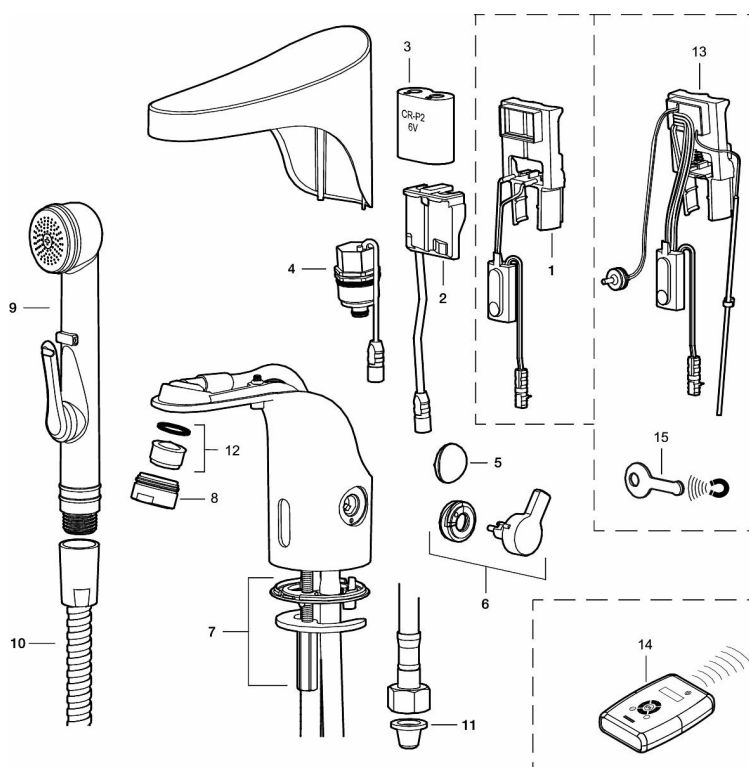

PRODUKTBESKRIVNING

9000E tronic WMS servantbatteri, batteridrift

Tronic WMS har alt som våre vanlige berøringsfrie kraner har. Like enkel og monterer og brukervennlig. den kan brukes helt enkelt frittstående. Men ved å aktivere den innebygde sensoren, kobler den seg automatisk til vår digitale tjeneste i skyen og Internet of Things fra Telia. I kranen sitter en trådløs sender som registrerer data på hver enkelt kran. Den viser hvor ofte den aktiveres, vannforbruk og spyletid. All informasjon sendes videre til en digital portal som man kan koble seg på via PC eller smartphone. Der kan kranene og lagret data overvåkes, analyseres, utredes og og man får tillegg verdifull dokumentasjon

Tronic WMS er ikke bare en meget god berøringsfri kran. Ved å koble seg til den digitale tjenesten har man åpnet opp får innsyn av informasjon som er verdifull for alle våre brukere.

Artikkelnummer: 16416000   NRF: 4300076

Reservedelsliste

NR.	FMM-NR	NRF	BESKRIVELSE
1	S600278		Elektronikkenhet til batteri/nettdrift
1	S600329		Elektronikkenhet for sentralstyring
2	S600131	4304789	AC adapter
3	S600135	4304795	Batteri 6V