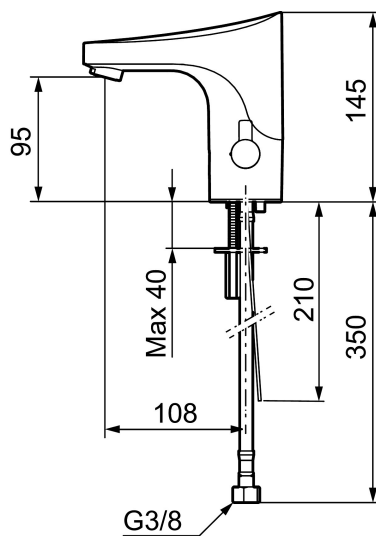

9000E tronic WMS servantbatteri, batteridrift

Tronic WMS har alt som våre vanlige berøringsfrie kraner har. Like enkel og monterer og brukervennlig. den kan brukes helt enkelt frittstående. Men ved å aktivere den innebygde sensoren, kobler den seg automatisk til vår digitale tjeneste i skyen og Internet of Things fra Telia.

I kranen sitter en trådløs sender som registrerer data på hver enkelt kran. Den viser hvor ofte den aktiveres, vannforbruk og spyletid. All informasjon sendes videre til en digital portal som man kan koble seg på via PC eller smartphone. Der kan kranene og lagret data overvåkes, analyseres, utredes og og man får tillegg verdifull dokumentasjon

Tronic WMS er ikke bare en meget god berøringsfri kran- Ved å koble seg til den digitale tjenesten har man åpnet opp får innsyn av informasjon som er verdifull for alle våre brukere.

Artikkelnummer: 16416000 NRF: 4300076 Flow 3 bar: 5,0 l/m

Utførende: Krom, batteridrift (inkl. batteri)

- WMS-kran med mulighet for trådløs oppkobling (som abonnent)
- Stillbar funksjon for hygienespyling, intervall og tid (for å unngå stillestående vann)
- Logging av alle spylninger med tidspunkt, vannforbruk og temperatur for den enkelte kran eller gruppe av kraner (min-, maks- og gjennomsnittsverdi)
- Batteriovervåkning
- Innebygget temperaturmåling av tappevann
- Programmerbart temperaturstopp, ved innstilt makstemperatur stenger kranen umiddelbart
- Mykstengende magnetventil
- Vandalsikker i metall, også kåpen
- Eco Flow (energi- og vannbesparende konstantvannmengde)
- Tappetidbegrensning hindrer oversvømming
- Tappefunksjon via sensor, tapper på tid
- Stillbar avstengning via sensor (anvendes f. eks. ved rengjøring)
- Lavt strømforbruk - lang livslengde
- Kan gjennomspyles med hettvann for legionella sanering
- Batteridrift, kan endres til nettdrift
- IP klasse sensor, IP67