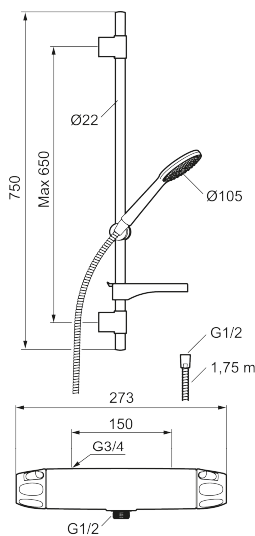

Combisæt 9000XE

9000XE bruserpakke er vores komplette bruserpakke med armatur og brusersæt i krom. Armaturet med hoved i generøs størrelse giver en behagelig bruseoplevelse med et godt tryk og god spredning uden at fråse med vandet. Bruserpakken kan let monteres i alle typer badeværelser. Produktet kan suppleres med badekarstud.

Artikel-nummer: 86821500 VVS: 722812804 Flow 3 bar: 6,9 l/m
Beskrivelse: Krom

Unikke egenskaber

Tilbageløbssikring 

- Brusesystem med termostat består af termostatarmer 9000XE og brusesæt 9000XE.
- Brusestang med håndbruser Ø105 mm, kalkafvisende si, 1750 mm bruseslange og sæbeskål.
- Fleksibelt vægbeslag med membran.
- Termostat med unik tryk- og temperaturstyring.
- Lead Free (blyfri)
- **10 års funktionsgaranti.**

NR.	FMM-NR	VVS	BESKRIVELSE
9	60770000	745137712	Serviceværktøj
10	59800800		Omløber 160 c/c
11	38632006		Filter (par)
12	S600105		Care-vred, sort, 2 stk
13	S600091		Håndbruser, krom
13	S600091.75		Håndbruser, børstet krom
14	S600095	745136834	Vægbeslag, krom
14	S600095.75	745136844	Vægbeslag, børstet krom
15	S600109	745137194	Bruseslange, 1,75 m, krom
15	S600109.75	745137204	Bruseslange, 1,75 m, børstet krom