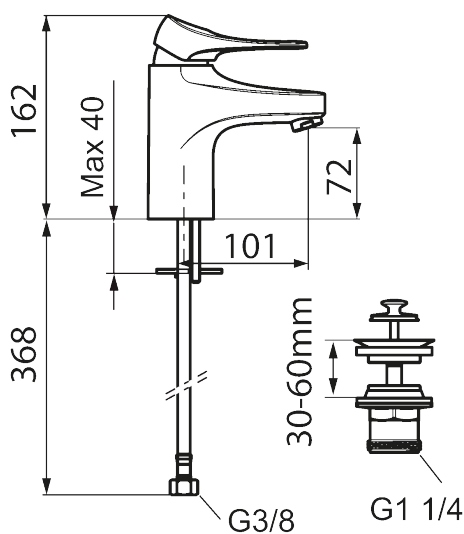

Unikke egenskaber

Tilbageløbssikring

Håndvaskarmatur 9000XE

9000XE håndvaskarmatur er et håndvaskarmatur i børstet krom. Det klassiske design kombineret med et mådeholdent vandforbrug gør det til det oplagte valg til badeværelset. Produktet leveres med løft-op bundventil.

Artikel-nummer: 86530013 VVS: 701484314 Flow 3 bar: 4,5 l/m

Beskrivelse: Børstet krom

- Løft-op bundventil med underdel i hvid plast.
- Koldstart.
- 101 mm fremspring.
- Soft Closing og keramisk kartusche.
- Indbygget temperatur- og flowbegrænser.
- Eco Flow (energi- og vandbesparende perlator).
- Fleksible tilslutningsslanger i metalflettet Soft-PEX[®], G3/8.
- Lead Free (blyfri).
- Hulstørrelse Ø34-37 mm.
- Lydklasse 1.
- **10 års funktionsgaranti.**