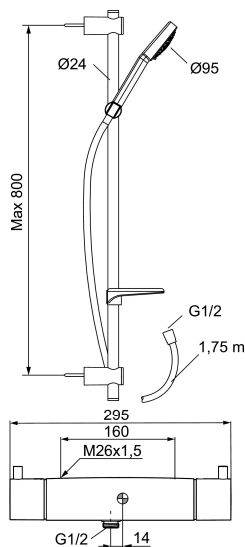

## GARDA duschpaket

FM Mattsson Garda duschpaket gör det enkelt för dig. Här samarbetar stilren form och funktion i ett praktiskt allt-i-ett paket som innehåller ett lättmonterat duschset med kalkavvisande sil och flexibelt övre väggfäste, duschstång, slang och tvålhylla, samt Garda termostatblandare med exakt temperaturhållning och den smarta energisparfunktionen Eco Plus.

**Art.nr:** 96820000 **RSK:** 8377286

**Utförande:** Krom, 160 c/c

### Unika egenskaper

Skyddsmodul **EB**

- Säkerhetsblandare art.nr. 9680-0000 och duschset art.nr. 9670-0900
- Duschetet har handdusch med kalkavvisande sil och Eco Flow 12 l/min, slang, duschstång med väggfästning och transparent tvålhylla
- Duschanstl. utsprång från vägg: 58 mm

### Reservdelslista

NR.	ART.NR	RSK	BESKRIVNING
1	96750900	8197646	Handdusch
2	93780000	8185671	Handduschhållare
3	94640007	8185634	Tvålhylla, transparent
4	93131755	8181832	Duschslang cromoflex, längd 1,75 m
5	93991000	8180619	Duschsil
6	93810900	8199213	Handdusch, Eco Flow 12 l/min
6	93820000	8199214	Handdusch, Eco Flow 6 l/min
7	94642000	8185687	Tvålhylla
8	96730000	8190745	Väggfäste
9	34841750	8181618	Duschslang, 1,75 m
10	58920100	8189019	Stigrör
11	58903000	8190747	Duschomkastare
12	58961000	8221708	Reservdelssats till duschomkastare
13	59071000	8221706	Insats