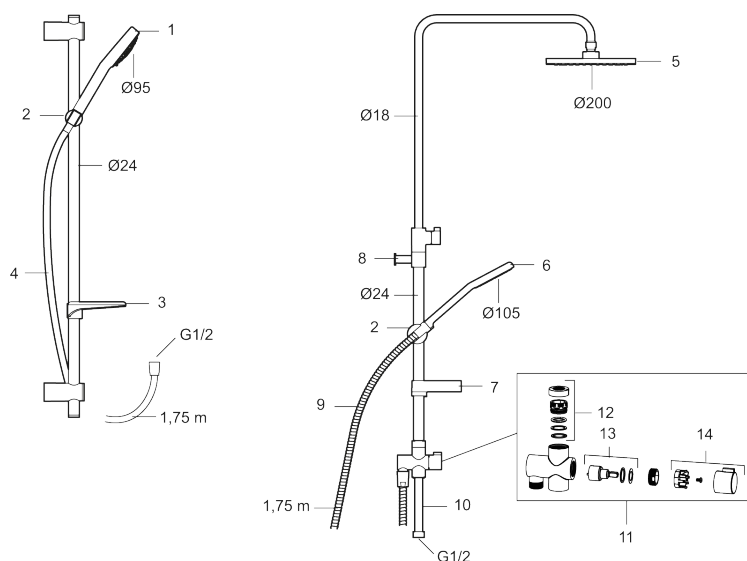

PRODUKTBESKRIVNING

GARDA duschpaket

FM Mattsson Garda duschpaket gör det enkelt för dig. Här samarbetar stilren form och funktion i ett praktiskt allt-i-ett paket som innehåller ett lättmonterat duschset med kalkavvisande sil och flexibelt övre väggfäste, duschstång, slang och tvålhylla, samt Garda termostatblandare med exakt temperaturhållning och den smarta energisparfunktionen Eco Plus.

Art.nr: 96820000

RSK: 8377286

Reservdelslista

NR.	ART.NR	RSK	BESKRIVNING
1	96750900	8197646	Handdusch
2	93780000	8185671	Handduschhållare
3	94640007	8185634	Tvålhylla, transparent
4	93131755	8181832	Duschslang cromoflex, längd 1,75 m
5	93991000	8180619	Duschsil
6	93810900	8199213	Handdusch, Eco Flow 12 l/min
6	93820000	8199214	Handdusch, Eco Flow 6 l/min
7	94642000	8185687	Tvålhylla
8	96730000	8190745	Väggfäste
9	34841750	8181618	Duschslang, 1,75 m
10	58920100	8189019	Stigrör
11	58903000	8190747	Duschomkastare
12	58961000	8221708	Reservdelssats till duschomkastare
13	59071000	8221706	Insats