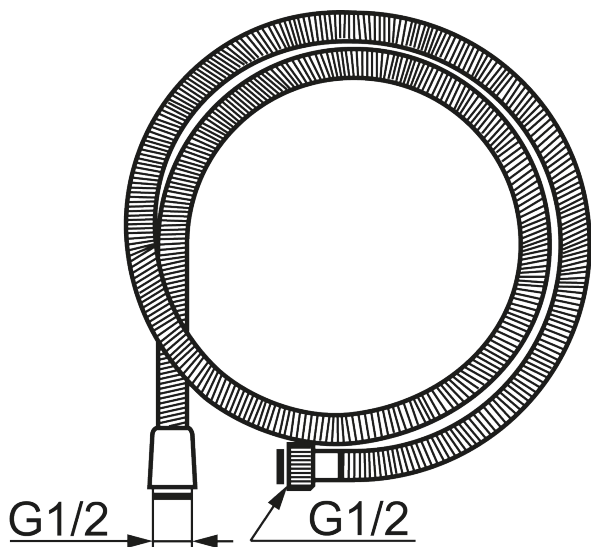

## Högtrycksslang

Art.nr: S600207 RSK: 8236647

Utförande: Krom, 1500 mm, konad/rund mutter

- För handdusch med avstängning
- Metallomspunnen
- PVC- och BPA-fri innerslang
- Uppfyller kraven i produktstandarden EN 1113
- OBS! Slangen får ej stå under kontinuerligt tryck