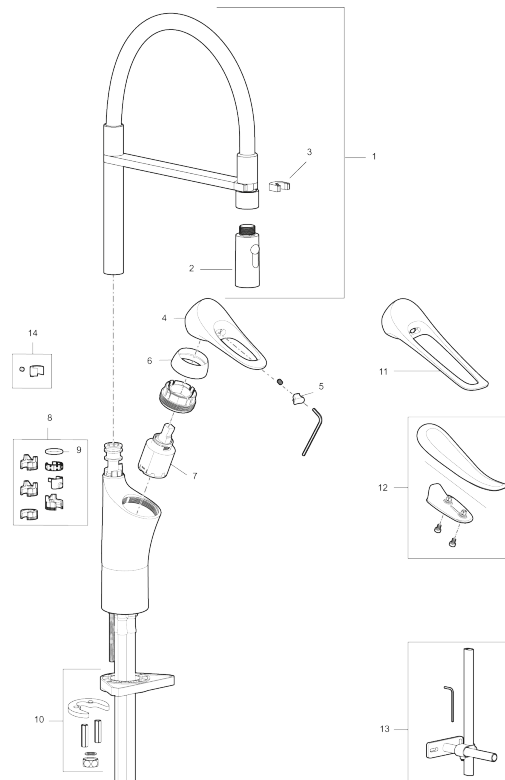

PRODUKTBESKRIVELSE

Køkkenarmatur 9000XE flexi

9000XE køkkenarmatur med flexi-tud i børstet krom har aftagelig håndbruser. Takket være fleksibiliteten med den aftagelige tud og valgfrit strålemønster kommer den ind overalt.

Køkkenarmaturet er blyfrit og har vores smarte, innovative og energibesparende funktioner, såsom koldstart, soft closing, temperaturspærre samt energi- og vandbesparende strålesamler.

Artikel-nummer: 86130013 VVS: 716263114

Reservedelsliste

NR.	FMM-NR	VVS	BESKRIVELSE
1	S600059	716270824	Tud, komplet, krom
1	S600059.75		Tud, komplet, børstet krom
2	S600060	745148749	Fastspænding med indsats
3	S600061	745148751	Tudmontering
4	S600096		Greb, krom
4	S600096.75		Greb, børstet krom
5	S600097		Farvebrik til greb
6	S600101		Dækkappe, krom
6	S600101.75		Dækkappe, børstet krom
7	S600100		Patron med værktøj, for køkkenbatterier (LEED) og håndvaskarmaturer