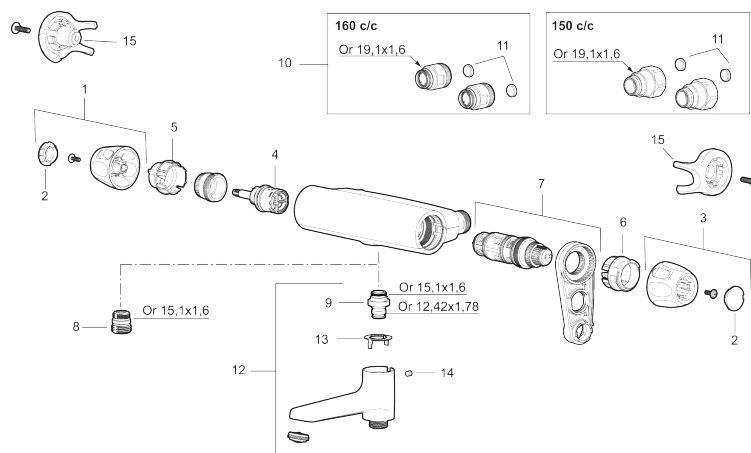

PRODUKTBeskrivning

9000XE duschblandare

9000XE Duschblandare i borstad krom är uppföljaren till en av våra bästsäljande blandare. Designen är lika sofistikerad som sin föregångare men har uppgraderats med dubbla backventiler, snabbare temperaturreglering, lättare vikt och ljuddämpande funktioner. Produkten kan kompletteras med badkarspip.

Art.nr: 86801503

RSK: 8351556

Reservdelslista

NR.	ART.NR	RSK	BESKRIVNING
1	S600083	8218917	Ratt, mängdratt, komplett, krom
1	S600083.75	8218919	Ratt, mängdratt, komplett, borstad krom
2	S600116	8218920	Täcklock, krom
2	S600116.75	8218922	Täcklock, borstad krom
3	S600082	8218914	Ratt, temperaturratt, komplett, krom
3	S600082.75	8218916	Ratt, temperaturratt, komplett, borstad krom
4	S600020	8441462	Keramiskt överstycke, med serviceverktyg (duschblandare)
4	S600269	8387232	Keramiskt överstycke, utan serviceverktyg (duschblandare)
4	S600021	8441463	Keramiskt överstycke, med serviceverktyg (badkarsblandare), och för duschblandare MMIX II med utl. upp
4	S600270	8387233	Keramiskt överstycke, utan serviceverktyg (badkarsblandare), och för duschblandare MMIX II med utl. upp
5	S600086	8439710	Stoppring, standard
6	S600087	8439711	Skållningskyddsring
6	S600026	8439708	Skållningskyddsring, max 42°
7	S600084	8439709	Termostatinsats, komplett med serviceverktyg
7	S600271	8397030	Termostatinsats, utan serviceverktyg
8	S600088	8439712	Nippel M18x1-G1/2 (duschblandare)