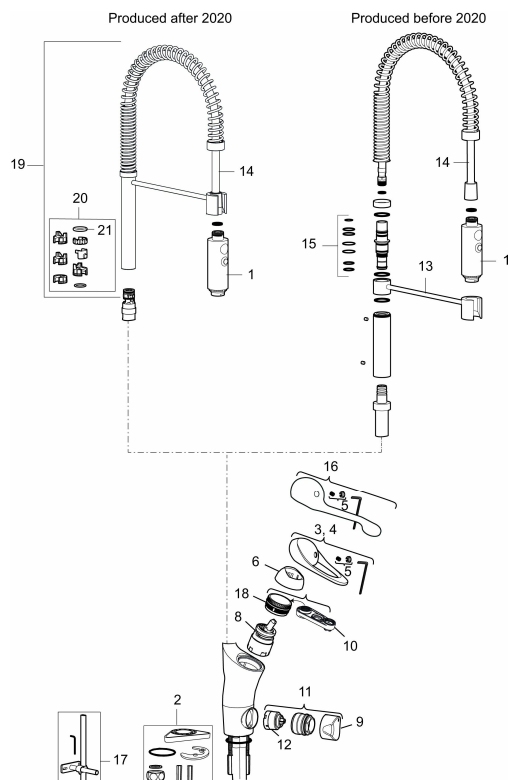

Artikkelnummer: 81010010 NRF: 4300917

Utførende: Krom

- Mykstengende
- Kaldstart
- Eco Flow (energi- og vannbesparende strålesamler)
- Vannmengdebegrenser og temperatursperre
- Svingbar tut sperre 60°, 85°, 110° eller 360°
- Med tilbakeslagsventil etter standard EN 1717
- Avstengning for maskin Kv, omstillbar til Vv
- For hull i benk Ø34-37 mm
- Fleksible Soft PEX®-rør med 3/8" mutter

Artikkelnummer: 81010010 NRF: 4300917

Reservedelsliste

NR.	FMM-NR	NRF	BESKRIVELSE
1	29190000	4304405	Tostrålig hånddusj
2	S600159		Monteringstilbehør for kjøkkenbatteri
3	58500000	4303917	Spak L-90 mm, krom
4	58501750	4303918	Spak Care L-150 mm, krom
5	58510000	4303919	Merkeplugg og skrue
6	58520000	4303921	Dekkhylse, krom
7	58530140	4303922	Innsatsmutter m/verktøy
8	S600273	4303851	Innsats kaldstart med serviceverktøy (grønn ring)
8	59115500	4303928	Innsats m/verktøy (rød ring)
8	59126000		Innsats m/Eco Plus kaldstart (grønn ring)
9	59280000	4303929	Vrider, krom

NR.	FMM-NR	NRF	BESKRIVELSE
10	S600298		Serviceverktøy
11	59290000	4303932	Avstengningsventil komplett, krom
12	S600337		Innsats for maskinavstengning, med serviceverktøy
12	S600316		Innsats for maskinavstengning, uten serviceverktøy
13	27580000		Arm + skrue, krom
14	38801007	4303838	Slange
15	37800100	4303839	O-ringssats for arm
16	58501800	4303903	Spak Care L-180 mm, krom
17	S600308		Stabiliseringsats
18	29390000		Innsatsmutter
19	S600056		Komplett overbygg med hånddusj
20	58641000		Låsesett for tut
21	37801550		O-ring (15,54 x 2,62), 2-pakk