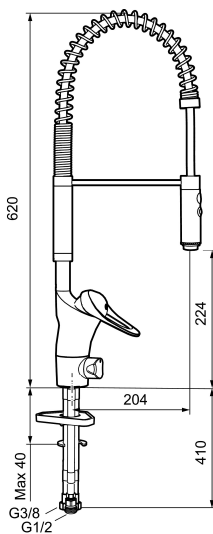

9000E flexi kjøkkenbatteri

Her er det et optimert samspill mellom form og funksjon. FM Mattsson 9000E viser vei for en ny generasjon blandebatterier, som er miljøtilpasset ned til minste detalj. Blandebatteriet gir et vakkert inntrykk og bidrar til et teknisk fullendt kjøkken. Helt fra grunnutførelsen har det unike funksjoner som sparer energi samtidig som komforten opprettholdes.

Artikkelnummer: 81010010 NRF: 4300917

Utførende: Krom

- Mykstengende
- Kaldstart
- Eco Flow (energi- og vannbesparende strålesamler)
- Vannmengdebegrenser og temperatursperre
- Svingbar tut sperre 60°, 85°, 110° eller 360°
- Med tilbakeslagsventil etter standard EN 1717
- Avstengning for maskin Kv, omstillbar til Vv
- For hull i benk Ø34-37 mm
- Fleksible Soft PEX®-rør med 3/8" mutter