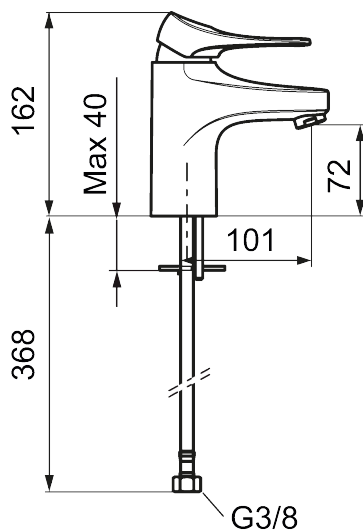

9000XE servantbatteri

9000XE Servantbatteri LEED/BREEAM-tilpasset er et servantbatteri i børstet krom. Den klassiske designen i kombinasjon med et sparsomt vannforbruk gjør det til et opplagt valg på baderommet. Produktet er LEED/BREEAM-tilpasset. Det innebærer at det oppfyller de vannmengdekravene som stilles til visse ny- og ombygginger.

Artikkelnummer: 86507313 **NRF:** 4300113 **Flow 3 bar:** 3,0 l/m
Utførende: Børstet krom, LEED/BREEAM-tilpasset

Unike funksjoner

Tilbakeslagssikring

- Mykstengende
- Kaldstart
- Eco Flow (energi- og vannbesparende strålesamler)
- Vannmengdebegrenser og temperatursperre
- Lead Free (blyfri)
- Lydklasse 1
- Fleksible Soft PEX[®]-rør med 3/8" mutter

NR.	FMM-NR	NRF	BESKRIVELSE
8	S600175	4305291	Care-spak, komplett
9	S600106	4305236	Care-sett
10	S600206	4305294	Selvstengende hånddusj, krom
11	S600157		Hånddusjholder, krom
11	S600157.75		Hånddusjholder, børstet krom
12	S600152	4305288	Høytrykkslange, lengde 1,5 m, krom