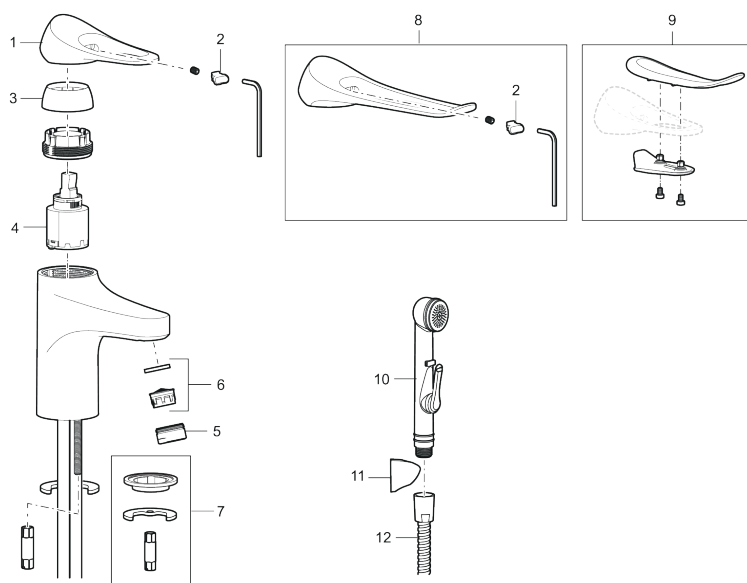

PRODUKTBESKRIVNING

9000XE servantbatteri

9000XE Servantbatteri LEED/BREEAM-tilpasset er et servantbatteri i børstet krom. Den klassiske designen i kombinasjon med et sparsomt vannforbruk gjør det til et opplagt valg på baderommet. Produktet er LEED/BREEAM-tilpasset. Det innebærer at det oppfyller de vannmengdekravene som stilles til visse ny- og ombygginger.

Artikkelnummer: 86507313   NRF: 4300113

Reservedelsliste

NR.	FMM-NR	NRF	BESKRIVELSE
1	S600096	4305273	Spak, krom
1	S600096.75	4305274	Spak, børstet krom
2	S600097	4305275	Merkeplugg
3	S600101	4305279	Dekkhylse, krom
3	S600101.75	4305281	Dekkhylse, børstet krom
4	S600100	4305278	Innsats, inkl. serviceverktøy, kjøkkenbatterier (LEED) og servantbatterier
4	S600099	4305277	Innsats, uten serviceverktøy, kjøkkenbatterier (LEED) og servantbatterier
4	S600178	4305292	Innsats med verktøy
4	S600272		Innsats, uten serviceverktøy
5	S600156	4305246	Hylse for strålesamler M24 utv., 13 mm, krom
5	S600156.75	4305247	Hylse for strålesamler M24 utv., 13 mm, børstet krom
6	S600072	4305261	Innsats strålesamler 3 l/min ved 2–6 bar
6	S600226	4305296	Innsats strålesamler 1,7 l/min ved 2–6 bar
7	S600160		Monteringstilbehør for servantbatteri