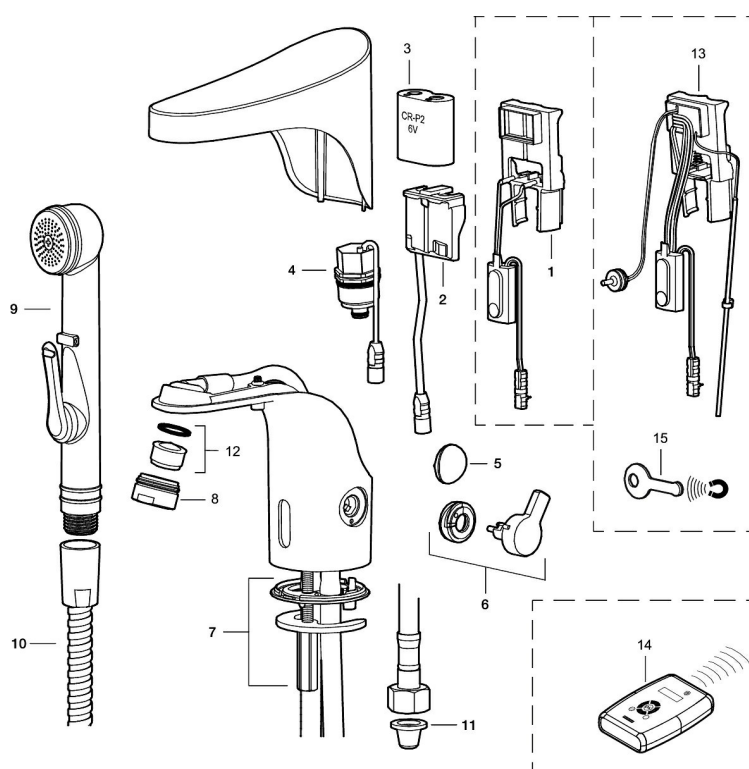

PRODUKTBESKRIVNING

9000E Tronic WMS servantbatteri, nettdrift

Tronic WMS har alt som våre vanlige berøringsfrie kraner har. Like enkel og monterer og brukervennlig. den kan brukes helt enkelt frittstående. Men ved å aktivere den innebygde sensoren, kobler den seg automatisk til vår digitale tjeneste i skyen og Internet of Things fra Telia. I kranen sitter en trådløs sender som registrerer data på hver enkelt kran. Den viser hvor ofte den aktiveres, vannforbruk og spyletid. All informasjon sendes videre til en digital portal som man kan koble seg på via PC eller smartphone. Der kan kranene og lagret data overvåkes, analyseres, utredes og og man får tillegg verdifull dokumentasjon

Tronic WMS er ikke bare en meget god berøringsfri kran- Ved å koble seg til den digitale tjenesten har man åpnet opp for innsyn av informasjon som er verdifull for alle våre brukere.

Artikkelnummer: 16416100   NRF: 4300084

Reservedelsliste

NR.	FMM-NR	NRF	BESKRIVELSE
1	16214000	4304777	Elektronikkenhet til batteri/nettdrift
1	16216000	4304779	Elektronikkenhet for sentralstyring
2	S600131	4304789	AC adapter
3	S600135	4304795	Batteri 6V