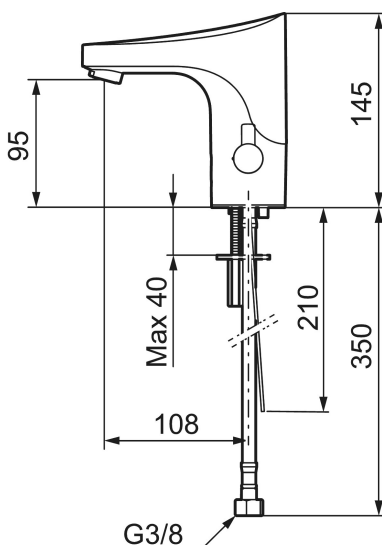

9000E Tronic WMS servantbatteri, nettdrift

Tronic WMS har alt som våre vanlige berøringsfrie kraner har. Like enkel og montere og brukervennlig. den kan brukes helt enkelt frittstående. Men ved å aktivere den innebygde sensoren, kobler den seg automatisk til vår digitale tjeneste i skyen og Internet of Things fra Telia.

I kranen sitter en trådløs sender som registrerer data på hver enkelt kran. Den viser hvor ofte den aktiveres, vannforbruk og spyletid. All informasjon sendes videre til en digital portal som man kan koble seg på via PC eller smartphone. Der kan kranene og lagret data overvåkes, analyseres, utredes og og man får tillegg verdifull dokumentasjon

Tronic WMS er ikke bare en meget god berøringsfri kran- Ved å koble seg til den digitale tjenesten har man åpnet opp får innsyn av informasjon som er verdifull for alle våre brukere.

Artikkelnummer: 16416100 **NRF:** 4300084

Utførende: Krom, nettdrift (eks. transformator), 5 l/min ved 2–6 bar

- WMS-kran med mulighet for trådløs oppkobling
- Mykstengende magnetventil
- Vandalsikker i metall, også kåpen
- Eco Flow (energi- og vannbesparende konstantvannmengde)
- Tappetidbegrensning hindrer oversvømming
- Tappefunksjon via sensor, tapper på tid
- Stillbar avstengning via sensor (anvendes f. eks. ved rengjøring)
- Lavt strømforbruk - lang livslengde
- Kan gjennomspyles med hettvann for legionella sanering
- Nettdrift (eks. transformator)
- IP klasse sensor, IP67
- Med tilbakeslagsventiler etter standard EN 1717
- Miljøvennlig materiale, Lead Free (blyfri) og nikkelfri

Installasjon:

- Enkel installasjon og service
- Avtagbart temperaturspak som kan erstattes med et medfølgende lokk etter at ønsket temperatur er innstilt
- Automatisk justering av sensoravstand