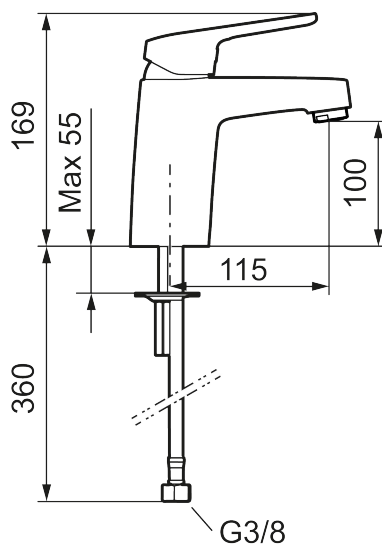

Artikel-nummer: 83500010 VVS: 701572704 Flow 3 bar: 6,2 l/m

Beskrivelse: Krom

Unikke egenskaber

Tilbageløbssikring

- Koldstart.
- 115 mm fremspring.
- Soft Closing og keramisk kartusche.
- Indbygget temperatur- og flowbegrænser.
- Eco Flow (energi- og vandbesparende perlator).
- Flexible tilslutningsslanger.
- Hulstørrelse Ø32-36 mm.
- 5 års trykgaranti.

Artikel-nummer: 83500010 VVS: 701572704

Reservedelsliste

NR.	FMM-NR	VVS	BESKRIVELSE
	44450009		Tilbehørspose (spærrering, stopskruer og 3 mm nøgle)
1	58501000		Greb, krom
2	58511000		Farvebrik
3	58521000	745137429	Dækkappe, krom
4	58530140	745137420	Bespændingsnippel med serviceværktøj
5	60770000	745137712	Serviceværktøj
6	59115500	745136014	Patron, uden koldstart