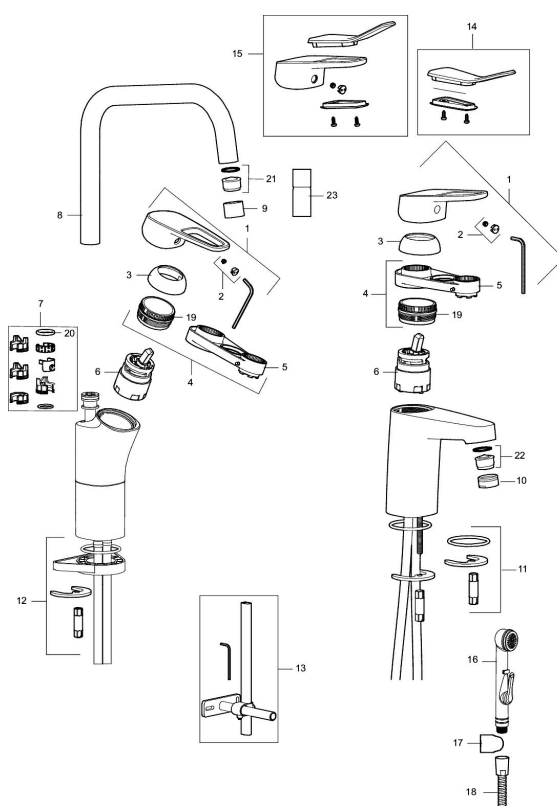

Artikel-nummer: 83500010 VVS: 701572704 Flow 3 bar: 6,2 l/m

Beskrivelse: Krom

Unikke egenskaber

Tilbageløbssikring

- Koldstart.
- 115 mm fremspring.
- Soft Closing og keramisk kartusche.
- Indbygget temperatur- og flowbegrænser.
- Eco Flow (energi- og vandbesparende perlator).
- Flexible tilslutningsslanger.
- Hulstørrelse Ø32-36 mm.
- 5 års trykgaranti.

Artikel-nummer: 83500010 VVS: 701572704

Reservedelsliste

NR.	FMM-NR	VVS	BESKRIVELSE
	44450009		Tilbehørspose (spærrering, stopskruer og 3 mm nøgle)
1	58501000		Greb, krom
2	58511000		Farvebrik
3	58521000	745137429	Dækkappe, krom
4	58530140	745137420	Bespændingsnippel med serviceværktøj
5	60770000	745137712	Serviceværktøj
6	59115500	745136014	Patron, uden koldstart