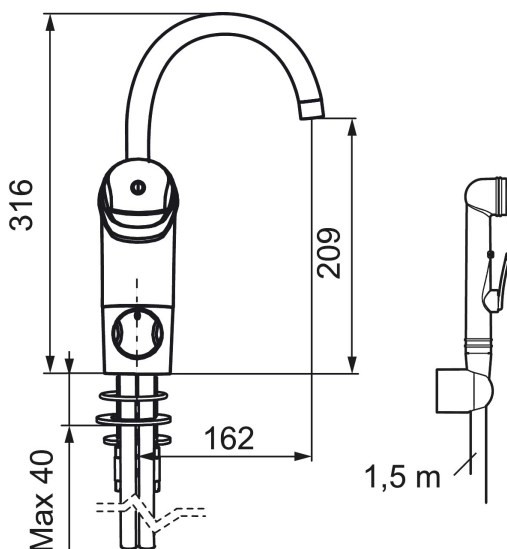

9000E tvättställsblandare

Tvättställsblandare med ekoflöde. Mjukstängning som förhindrar smällar och tryckstötar är standard, liksom kallstart, keramisk tätning och inbyggd temperaturspär. 5 års tryckgaranti. Med självstängande handdusch och avstängningsventil för t. ex tvättmaskin.

Art.nr: 80580000 RSK: 8235382

Utförande: Krom, ansl. slät ände Ø10 mm

- Med självstängande handdusch, väggfäste och slang
- Kallstartsfunktion
- Mjukstängande med keramisk avstängning
- Inbyggd, lätt omställbar flödesbegränsning och temperaturspär
- Med inbyggd keramisk avstängning för disk- och tvättmaskin
- Svängbar pip. Spärbricka medföljer för 60°, 85°, 110° eller 360°
- Längd anslutningsrör: 400 mm
- Hålmått Ø34–37 mm