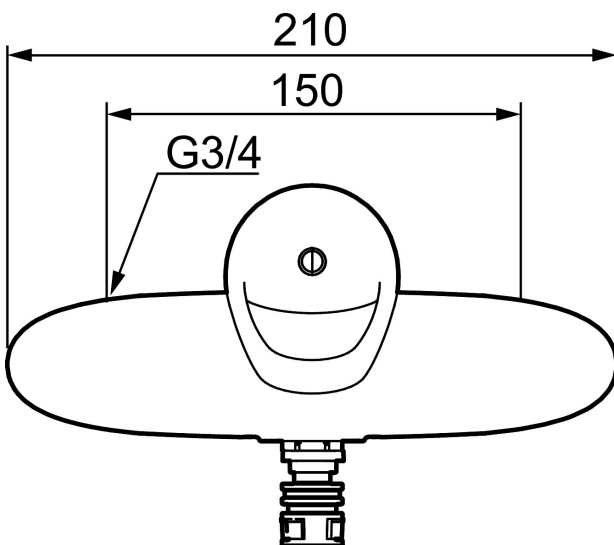

9000E veggbatteri

Her er det et optimert samspill mellom form og funksjon. FM Mattsson 9000E viser vei for en ny generasjon blandebatterier, som er miljøtilpasset ned til minste detalj. Blandebatteriet gir et vakkert inntrykk og bidrar til et teknisk fullendt resultat. Helt fra grunnutførelsen har det unike funksjoner som sparer energi samtidig som komforten opprettholdes.

Artikkelnummer: 81301500 NRF: 4300953 Flow 3 bar: 19,6 l/m

Utførende: Batterikropp, krom

Unike funksjoner

- Mykstengende
- Kaldstart
- Vannmengdebegrenser og temperatursperre
- **OBS!** Kun utløp ned med tutnippel
- **OBS!** Tuter bestilles separat

Tilbakeslagssikring