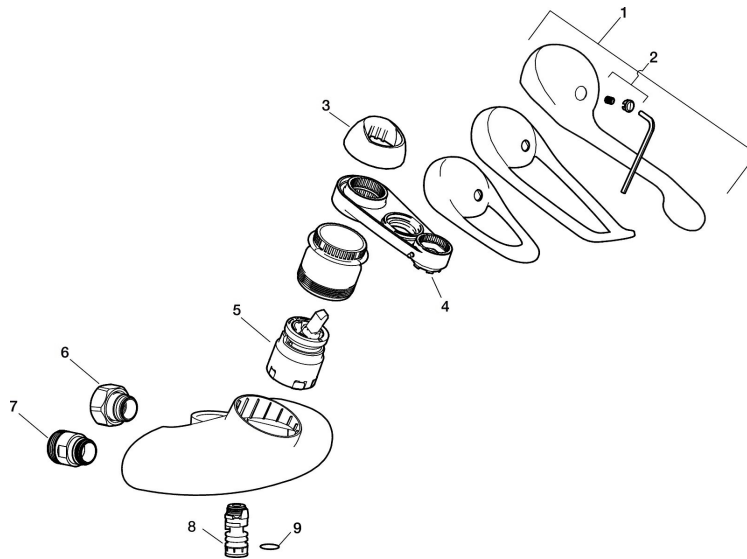

Artikkelnummer: 81301500 NRF: 4300953 Flow 3 bar: 19,6 l/m

Utførende: Batterikropp, krom

Unike funksjoner

- Mykstengende
- Kaldstart
- Vannmengdebegrenser og temperatursperre
- **OBS!** Kun utløp ned med tutnippel
- **OBS!** Tuter bestilles separat

Tilbakeslagssikring

PRODUKTBESKRIVNING

9000E veggbatteri

Her er det et optimert samspill mellom form og funksjon. FM Mattsson 9000E viser vei for en ny generasjon blandebatterier, som er miljøtilpasset ned til minste detalj. Blandebatteriet gir et vakkert inntrykk og bidrar til et teknisk fullendt resultat. Helt fra grunnutførelsen har det unike funksjoner som sparer energi samtidig som komforten opprettholdes.

Artikkelnummer: 81301500 NRF: 4300953

Reservedelsliste

NR.	FMM-NR	NRF	BESKRIVELSE
	44450009		Tillbehørspose for fast tut
1	58500000	4303917	Spak L-90 mm, krom
1	58501750	4303918	Spak Care L-150 mm, krom
1	58501800	4303903	Spak Care L-180 mm, krom
2	58510000	4303919	Merkeplugg og skrue
3	58520000	4303921	Dekkhylse, krom
4	60770000	4303931	Innsatsnøkkel
5	59120009	4303851	Innsats kaldstart m/verktøy (grønn ring)
5	59126000		Innsats m/Eco Plus kaldstart (grønn ring)
6	59811800		Tilslutningsmutter komplett 150 s/s
7	59800800		Tilslutningsmutter komplett 160 s/s
8	29888000		Tutnippel M18x1
9	37801550		O-ring (15,54 x 2,62), 2-pakk