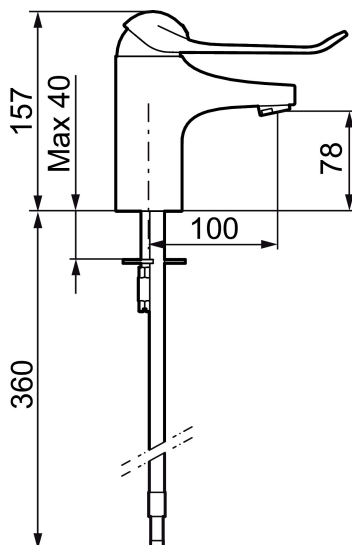

Artikel-nummer: 80604000      VVS: 701578334      Flow 3 bar: 6,1 l/m  
 Beskrivelse: Krom

### Unikke egenskaber

Tilbageløbssikring 

- Handicapvenligt.
- Greb: 150 mm.
- 100 mm fremspring.
- **Koldstart.**
- Soft Closing og keramisk kartusche.
- Indbygget temperatur- og flowbegrænser.
- Eco Flow (energi- og vandbesparende perlator).
- Flexible tilslutningsslanger.
- Hulstørrelse Ø33,5-37 mm.
- **5 års trykgaranti.**