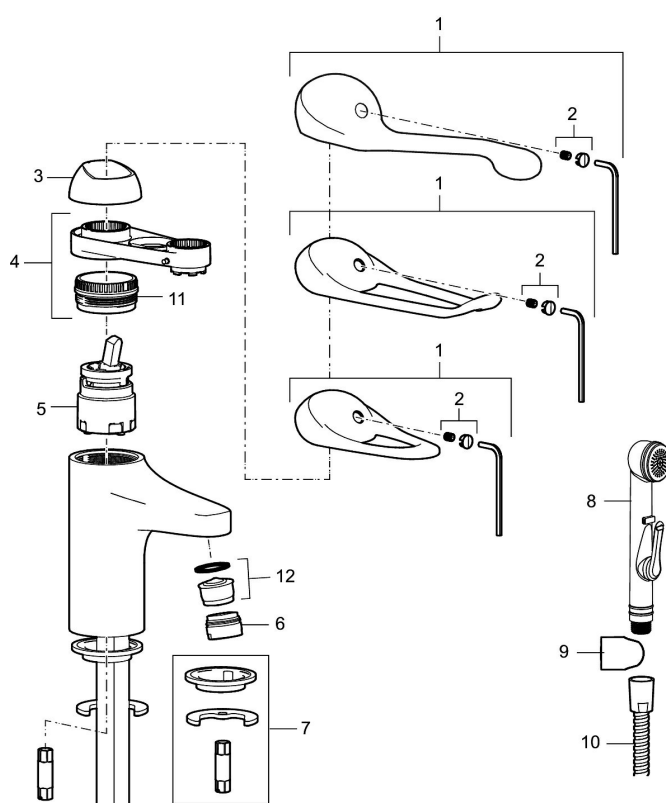

Artikel-nummer: 80604000      VVS: 701578334      Flow 3 bar: 6,1 l/m  
 Beskrivelse: Krom

### Unikke egenskaber

Tilbageløbssikring 

- Handicapvenligt.
- Greb: 150 mm.
- 100 mm fremspring.
- **Koldstart.**
- Soft Closing og keramisk kartusche.
- Indbygget temperatur- og flowbegrænser.
- Eco Flow (energi- og vandbesparende perlator).
- Flexible tilslutningsslanger.
- Hulstørrelse Ø33,5-37 mm.
- **5 års trykgaranti.**

### Reservedelsliste

NR.	FMM-NR	VVS	BESKRIVELSE
1	58500000	745136102	Greb, krom L=90 mm
1	58501750	745136143	Care-greb, komplet, længde 150 mm
1	58501800		Care-greb, komplet, længde 180 mm
2	58510000	745136025	Farvebrik til greb, 9000E
3	58520000	745136324	Dækkappe 9000E, krom
4	58530140	745137420	Bespændingsnippel med serviceværktøj
5	59120009	745136010	Patron med værktøj, koldstart