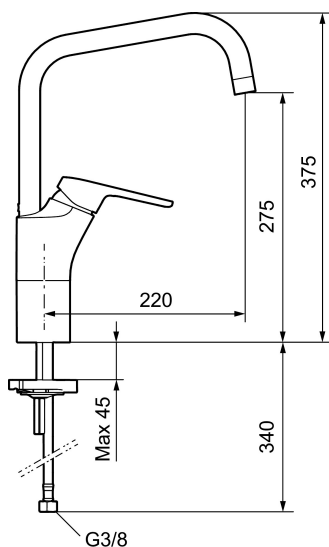

Køkkenarmatur Siljan

Siljan er FM Mattssons nye signaturserie. Med et bredt sortiment har vores fokus på design og teknik været vigtigt del af vores stræben på at tage hensyn til miljø og mennesker. Et armatur der er et naturligt valg for alle der ønsker en bæredygtig livstil. Med mange varianter finder du med garanti en model der i dit køkken.

Artikel-nummer: 83000010   VVS: 705766504   Flow 3 bar: 7,7 l/m
Beskrivelse: Krom

- **Koldstart.**
- Soft Closing og keramisk kartusche.
- Høj buet J-svingtud 60°, 85°, 110° eller 360°.
- 220 mm fremspring.
- Indbygget temperatur- og flowbegrænser.
- Eco Flow (energi- og vandbesparende perlator).
- Flexible tilslutningsslanger.
- Hulstørrelse Ø34-37 mm.
- **5 års trykgaranti.**