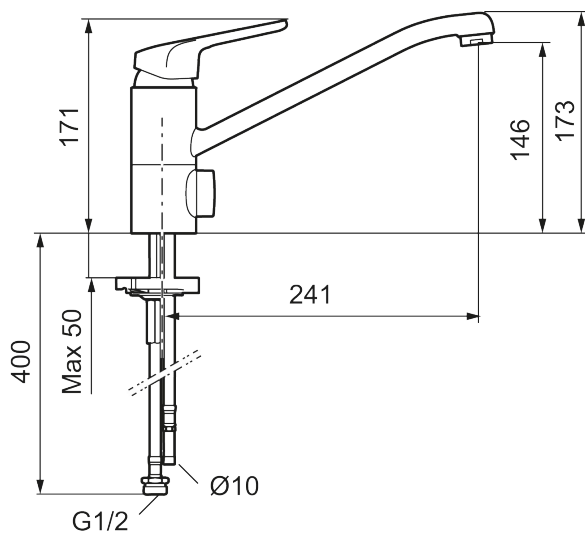

Art.nr: 83210000 RSK: 8309115 Flöde 3 bar: 10,8 l/min

Utförande: Krom, ansl. slät ände Ø10 mm

Unika egenskaper

Skyddsmodul 

- Kallstartsfunktion
- Mjukstängande med keramisk avstängning
- Inbyggd, lätt omställbar flödesbegränsning och temperaturspär
- Eco Flow (energi- och vattenbesparande strålsamlare)
- Svängbar pip 110°
- Med inbyggd keramisk avstängning för disk- och tvättmaskin. Omställbar mellan KV och VV, förinställd på KV
- Med Soft PEX®-rör
- Hålmått Ø34-37 mm
- Skyddsmodul AA avser utloppspip

Art.nr: 83210000

RSK: 8309115

Reservdelslista

NR.	ART.NR	RSK	BESKRIVNING
1	58501000	8592023	Komplett spak , krom
2	58511000	8592021	Färgmarkering och fästskruv till spak
3	58521000	8592020	Täckhylsa, krom
4	58530160	8241727	Fästnippel för insats, inkl serviceverktyg
5	S600298	3870203	Serviceverktyg
6	S600273	8387230	Keramikinsats med serviceverktyg, kallstart (grön ring)
6	59115500	8591947	Insats med serviceverktyg, ej kallstart (röd ring)
6	59126000	8591966	Insats med serviceverktyg, Eco Plus (grön ring)
7	58660000	8592035	Utloppspip
8	38080000	8241723	Stoppskruv för pip
9	29142400	8281526	Hylsa M24 utv., 13 mm