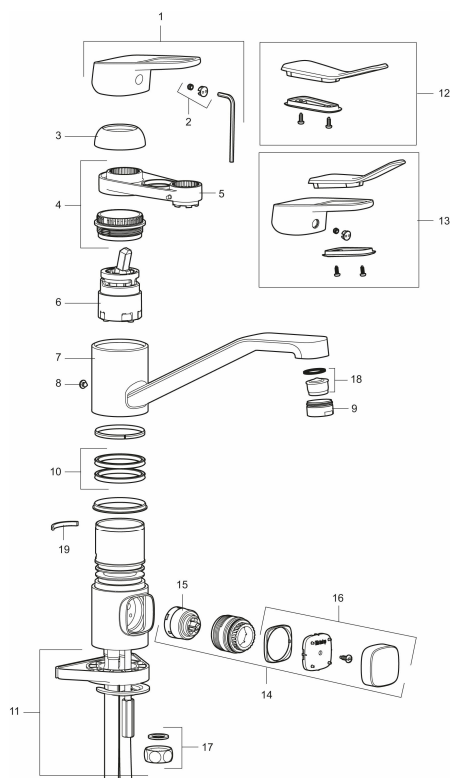

Art.nr: 83210000 RSK: 8309115 Flöde 3 bar: 10,8 l/min

Utförande: Krom, ansl. slät ände Ø10 mm

Unika egenskaper

Skyddsmodul 

- Kallstartsfunktion
- Mjukstängande med keramisk avstängning
- Inbyggd, lätt omställbar flödesbegränsning och temperaturspär
- Eco Flow (energi- och vattenbesparande strålsamlare)
- Svängbar pip 110°
- Med inbyggd keramisk avstängning för disk- och tvättmaskin. Omställbar mellan KV och VV, förinställd på KV
- Med Soft PEX®-rör
- Hålmått Ø34-37 mm
- Skyddsmodul AA avser utloppspip

Art.nr: 83210000

RSK: 8309115

Reservdelslista

NR.	ART.NR	RSK	BESKRIVNING
1	58501000	8592023	Komplett spak , krom
2	58511000	8592021	Färgmarkering och fästskruv till spak
3	58521000	8592020	Täckhylsa, krom
4	58530160	8241727	Fästnippel för insats, inkl serviceverktyg
5	S600298	3870203	Serviceverktyg
6	S600273	8387230	Keramikinsats med serviceverktyg, kallstart (grön ring)
6	59115500	8591947	Insats med serviceverktyg, ej kallstart (röd ring)
6	59126000	8591966	Insats med serviceverktyg, Eco Plus (grön ring)
7	58660000	8592035	Utloppspip
8	38080000	8241723	Stoppskruv för pip
9	29142400	8281526	Hylsa M24 utv., 13 mm