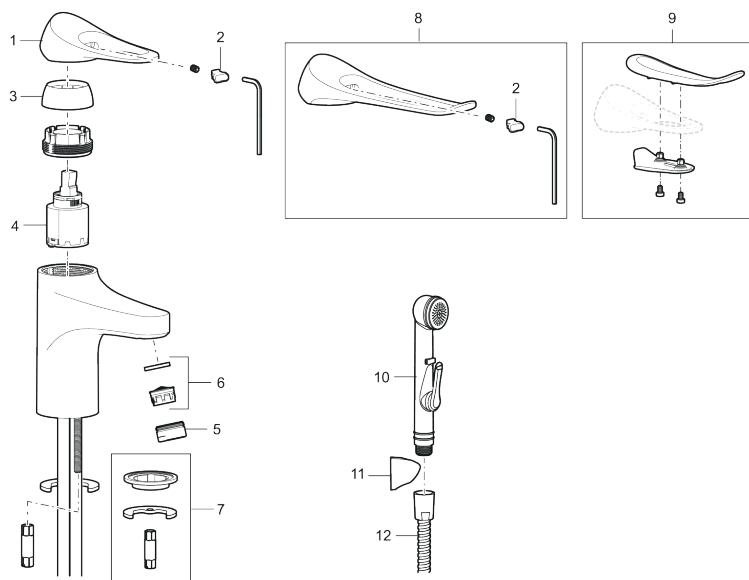

PRODUKTBESKRIVNING

9000XE servantbatteri

9000XE Servantbatteri er et servantbatteri i krom. Den klassiske designen i kombinasjon med et sparsomt vannforbruk gjør det til et opplagt valg på baderommet. Produktet leveres med silpluggventil.

Artikkelnummer: 86530010   NRF: 4300114

Reservedelsliste

NR.	FMM-NR	NRF	BESKRIVELSE
1	S600096	4305273	Spak, krom
1	S600096.75	4305274	Spak, børstet krom
2	S600097	4305275	Merkeplugg
3	S600101	4305279	Dekkhylse, krom
3	S600101.75	4305281	Dekkhylse, børstet krom
4	S600100	4305278	Innsats, inkl. serviceverktøy, kjøkkenbatterier (LEED) og servantbatterier
4	S600099	4305277	Innsats, uten serviceverktøy, kjøkkenbatterier (LEED) og servantbatterier
4	S600178	4305292	Innsats med verktøy
4	S600272		Innsats, uten serviceverktøy
5	S600156	4305246	Hylse for strålesamler M24 utv., 13 mm, krom
5	S600156.75	4305247	Hylse for strålesamler M24 utv., 13 mm, børstet krom
6	S600072	4305261	Innsats strålesamler 3 l/min ved 2–6 bar
6	S600226	4305296	Innsats strålesamler 1,7 l/min ved 2–6 bar
7	S600160		Monteringstilbehør for servantbatteri
8	S600175	4305291	Care-spak, komplett
9	S600106	4305236	Care-sett