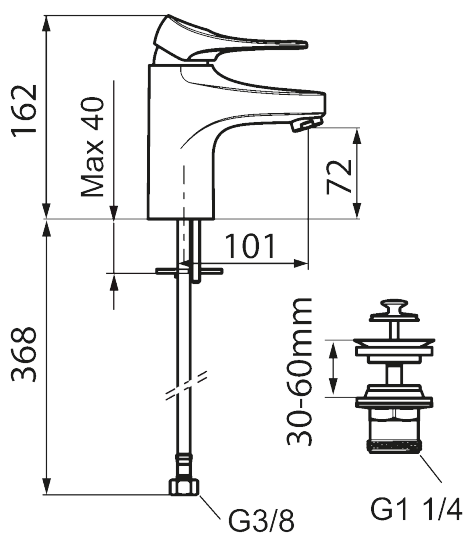

Unike funksjoner

Tilbakeslagssikring **AA**

9000XE servantbatteri

9000XE Servantbatteri er et servantbatteri i krom. Den klassiske designen i kombinasjon med et sparsomt vannforbruk gjør det til et opplagt valg på baderommet. Produktet leveres med silpluggventil.

Artikkelnummer: 86530010 NRF: 4300114 Flow 3 bar: 4,5 l/m

Utførende: Krom

- Med silpluggventil, underdel av hvit plast
- Mykstengende
- Kaldstart
- Eco Flow (energi- og vannbesparende strålesamler)
- Vannmengdebegrenser og temperatursperre
- Lead Free (blyfri)
- Lydklasse 1
- Fleksible Soft PEX®-rør med 3/8" mutter

PRODUKTBESKRIVNING

9000XE servantbatteri

9000XE Servantbatteri er et servantbatteri i krom. Den klassiske designen i kombinasjon med et sparsomt vannforbruk gjør det til et opplagt valg på baderommet. Produktet leveres med silpluggventil.

NR.	FMM-NR	NRF	BESKRIVELSE
10	S600206	4305294	Selvstengende hånddusj, krom
11	S600157		Hånddusjholder, krom
11	S600157.75		Hånddusjholder, børstet krom
12	S600152	4305288	Høytrykkslange, lengde 1,5 m, krom