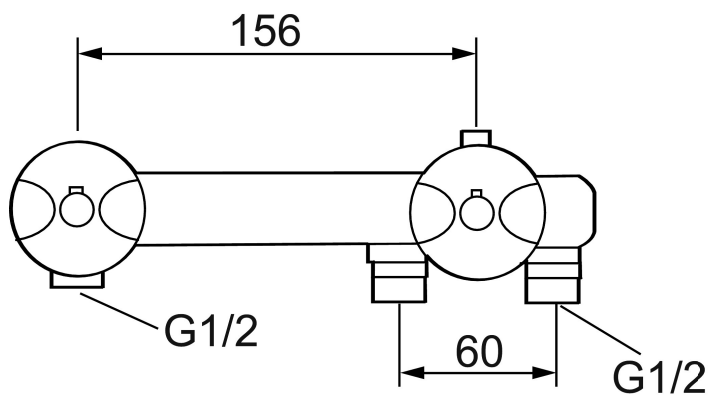

9000 termostatblandare för duschkabin

Tryckbalanserad termostatblandare med typgodkända backventiler och distansringar. För montering i duschkabin.

Art.nr: 92350000 RSK: 8342095

Utförande: Krom, 60 c/c, för duschkabin

- Tryckbalanserad termostatblandare
- Med typgodkända backventiler
- Med distansringar
- Håltagning Ø28 mm och Ø41 mm

Unika egenskaper

Skyddsmodul 

PRODUKTBESKRIVNING

9000 termostatblandare för duschkabin

Tryckbalanserad termostatblandare med typgodkända backventiler och distansringar. För montering i duschkabin.

Art.nr: 92350000

RSK: 8342095

Reservdelista

NR.	ART.NR	RSK	BESKRIVNING
1	35930000	8591725	Ratt, mängdratt, krom
2	35201400	8585846	Kranöverdel med kägla
3	36001500	8913411	Krankägla
3	36001549	8913436	Krankägla, 10-pack
4	38601009	8591609	Reglerpaket komplett, butiksförpackad
5	38680009	8591701	Filtersats, inkl. o-ringar, serviceverktyg
6	38520007	8591592	Skållningsskyddsring, standard, svart
7	35940000	8591727	Ratt, temperaturratt, krom
8	59800000	8591543	Anslutningsnippel 160 c/c
8	59810000	8591544	Anslutningsnippel 150 c/c (vänstergängad)
9	29830529	8591702	Backventiler, 2-pack
10	39710000	8591571	Nippel M22x1-G1/2 (duschblandare)

NR.	ART.NR	RSK	BESKRIVNING
11	39750100	8591621	Nippel
12	38730006	8591623	Låsskruv
13	39412000	8591533	Omkastare, komplett, utan låsring, 9000
14	39421000	8591540	Omkastarknapp, krom
15	29032839	8242060	Krom, M28 utv., 24-26 l/min, till badkarsblandare 9000
16	29712000	8591530	Väggfäste, komplett
17	59820000	8591545	Inloppsnyckel
18	38690000	8591633	Täcklock, krom
19	29831529	8591641	Backventiler, 2-pack
20	35970130	8591546	Vinge, grå
21	37120000	8295342	Låsring
22	39030000	8295347	Täcklock, krom