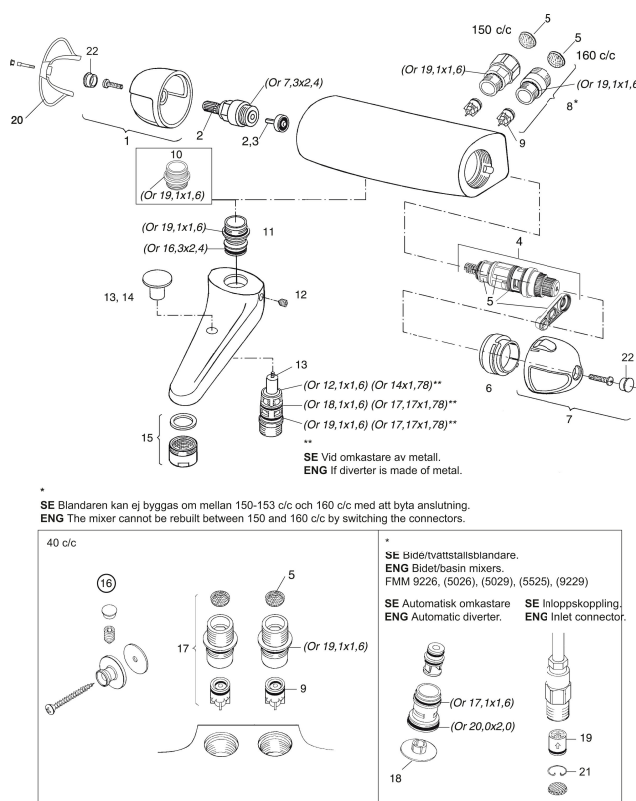

9000 termostatblandare för duschkabin

Tryckbalanserad termostatblandare med typgodkända backventiler och distansringar. För montering i duschkabin.

Art.nr: 92350000 RSK: 8342095

Utförande: Krom, 60 c/c, för duschkabin

- Tryckbalanserad termostatblandare
- Med typgodkända backventiler
- Med distansringar
- Håltagning Ø28 mm och Ø41 mm

Unika egenskaper

Skyddsmodul 

PRODUKTBESKRIVNING

9000 termostatblandare för duschkabin

Tryckbalanserad termostatblandare med typgodkända backventiler och distansringar. För montering i duschkabin.

Art.nr: 92350000

RSK: 8342095

Reservdelista

NR.	ART.NR	RSK	BESKRIVNING
1	35930000	8591725	Ratt, mängdratt, krom
2	35201400	8585846	Kranöverdel med kägla
3	36001500	8913411	Krankägla
3	36001549	8913436	Krankägla, 10-pack
4	38601009	8591609	Reglerpaket komplett, butiksförpackad
5	38680009	8591701	Filtersats, inkl. o-ringar, serviceverktyg
6	38520007	8591592	Skållningsskyddsring, standard, svart
7	35940000	8591727	Ratt, temperaturratt, krom
8	59800000	8591543	Anslutningsnippel 160 c/c
8	59810000	8591544	Anslutningsnippel 150 c/c (vänstergängad)
9	29830529	8591702	Backventiler, 2-pack
10	39710000	8591571	Nippel M22x1-G1/2 (duschblandare)

NR.	ART.NR	RSK	BESKRIVNING
11	39750100	8591621	Nippel
12	38730006	8591623	Låsskruv
13	39412000	8591533	Omkastare, komplett, utan låsring, 9000
14	39421000	8591540	Omkastarknapp, krom
15	29032839	8242060	Krom, M28 utv., 24-26 l/min, till badkarsblandare 9000
16	29712000	8591530	Väggfäste, komplett
17	59820000	8591545	Inloppsnyckel
18	38690000	8591633	Täcklock, krom
19	29831529	8591641	Backventiler, 2-pack
20	35970130	8591546	Vinge, grå
21	37120000	8295342	Låsring
22	39030000	8295347	Täcklock, krom