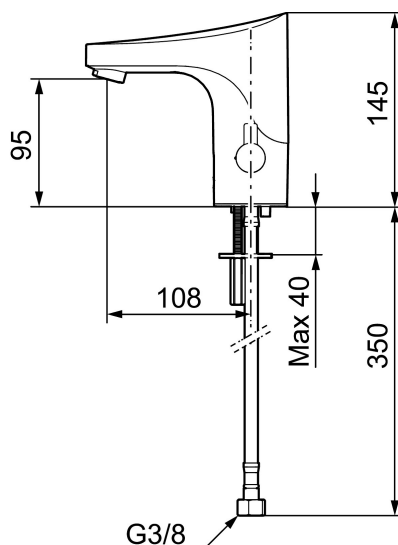

- Mjukstängande magnetventil
- Vandalsäkert utförande i metall
- Eco Flow (energi- och vattenbesparande konstantflödesstrålsamlare)
- Spoltidsbegränsning, förhindrar översvämning
- Framspolningsfunktion 30 sek via sensorn
- Avstängning av flöde i 60 sek via sensorn, (används t.ex. vid rengöring)
- Låg strömförbrukning – lång livslängd
- Kan genomspolas med hetvatten för legionellasanering
- IP-klass sensor: IP67
- Återströmningsskydd enligt EU-standard SS-EN 1717
- Miljövänliga material, bly- och nickelfri

Installation:

- Temperaturvred kan demonteras och ersättas med ett medföljande lock
- Batteridrift, anpassningsbar för nätdrift
- Vid nätdrift använd adaptersats art.nr. S600147
- Flexibla anslutningsrör i metallspunnen Soft PEX®, lekande G3/8
- Hålmått Ø33,5-37 mm

Inställningar:

- Omställbar temperaturbegränsning