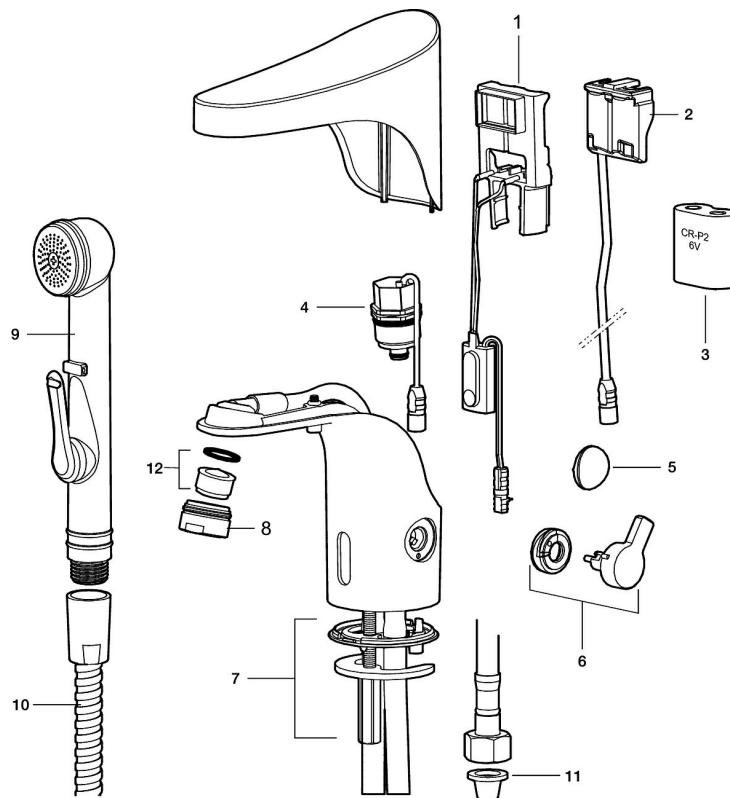

PRODUKTBESKRIVNING

9000E tronic tvättställsblandare, batteridrift

FM Mattsson 9000E Tronic är en svenskutvecklad beröringsfria blandare. Beröringsfria blandare är inte längre bara ett måste på offentliga toaletter - den passar lika bra i den privata bostaden - inte minst på grund av den eleganta designen, den höga graden av hygien och den minskade vattenförbrukningen. Blandarens slitstarka ytbehandlingar finns i olika färger som kan anpassas till rummets design.

Art.nr: 16410000

RSK: 8553492

Reservdelslista

NR.	ART.NR	RSK	BESKRIVNING
1	16214000	8553501	Elektronikenhet till STD
1	16216000	8553503	Elektronikenhet till Centralstyrd
2	S600131	8483190	AC adapter
3	S600135	8483191	Batteri
4	16201000	8553500	Magnetventil
5	16222000	8553505	Täcklock
6	16221000	8553504	Vred
7	39141600	8553512	Monteringssats
8	29142400	8281526	Hylsa M24 utv., 13 mm