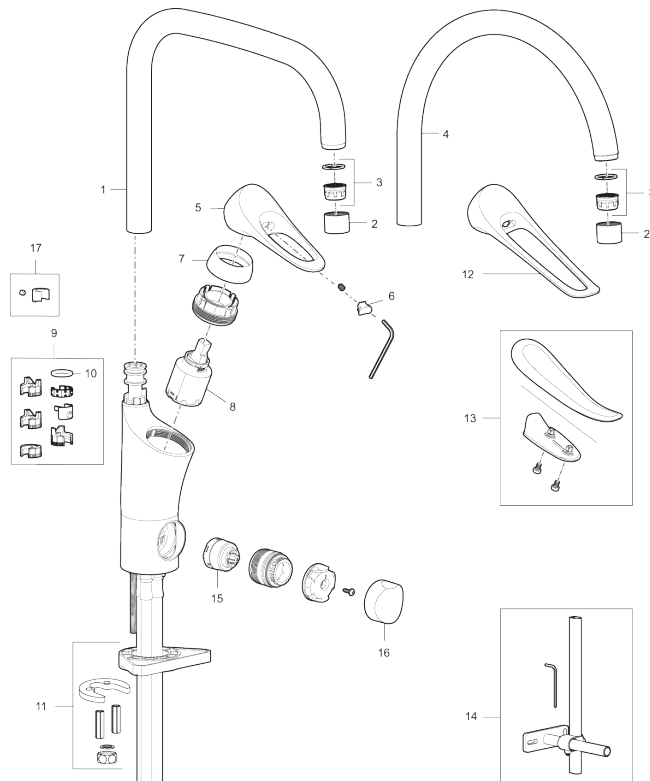

9000XE kjøkkenbatteri

Artikkelnummer: 86011010 Flow 3 bar: 5,0 l/m

Utførende: Krom, A-klass

- Mykstengende
- Kaldstart
- Eco Flow (energi- og vannbesparende strålesamler)
- Vannmengdebegrenser og temperatursperre
- Svingbar tut sperre 60°, 85°, 110° eller 360°
- Avstengning for maskin Kv, omstillbar til Vv
- For hull i benk Ø34-37 mm
- Lead Free (blyfri)
- Lydklasse 1
- Fleksible Soft PEX®-rør med 3/8" mutter

Unike funksjoner

Tilbakeslagssikring

PRODUKTBESKRIVNING

9000XE kjøkkenbatteri

Artikkelnummer: 86011010

Reservedelsliste

NR.	FMM-NR	NRF	BESKRIVELSE
1	S600103	4305253	Utløpstut, U-modell, krom
1	S600103.75	4305254	Utløpstut, U-modell, børstet krom
2	S600155	4305244	Hylse for strålesamler M22 innv., krom
2	S600155.75	4305289	Hylse for strålesamler M22 innv., børstet krom
3	29102910		Innsats strålesamler 5,5-6,5 l/min ved 3 bar
3	29100500		Innsats strålesamler 5 l/min ved 2-6 bar, Eco
3	S600072	4305261	Innsats strålesamler 3 l/min ved 2-6 bar
4	S600102	4305251	Utløpstut, C-modell, krom
4	S600102.75	4305252	Utløpstut, C-modell, børstet krom
5	S600096	4305273	Spak, krom
5	S600096.75	4305274	Spak, børstet krom
6	S600097	4305275	Merkeplugg
7	S600101	4305279	Dekkhylse, krom
7	S600101.75	4305281	Dekkhylse, børstet krom
8	S600098	4305276	Innsats, inkl. serviceverktøy, for kjøkkenbatteri

NR.	FMM-NR	NRF	BESKRIVELSE
8	S600209	4305295	Innsats, uten serviceverktøy, for kjøkkenbatteri
8	S600100	4305278	Innsats, inkl. serviceverktøy, kjøkkenbatterier (LEED) og servantbetterier
8	S600099	4305277	Innsats, uten serviceverktøy, kjøkkenbatterier (LEED) og servantbetterier
9	58641000		Låsesett for tut
10	37801550		O-ring (15,54 x 2,62), 2-pakk
11	39142800	4303916	Monteringstilbehør for kjøkkenbatteri
12	S600175	4305291	Care-spak, komplett
13	S600106	4305236	Care-sett
14	39147000	4303875	Stabiliseringssats
15	59271000	4305716	Innsats for maskinavstengning
16	S600104	4305235	Vrider/ratt, krom
17	S600140	4305239	Stoppskrue med sperresegment for fast tut