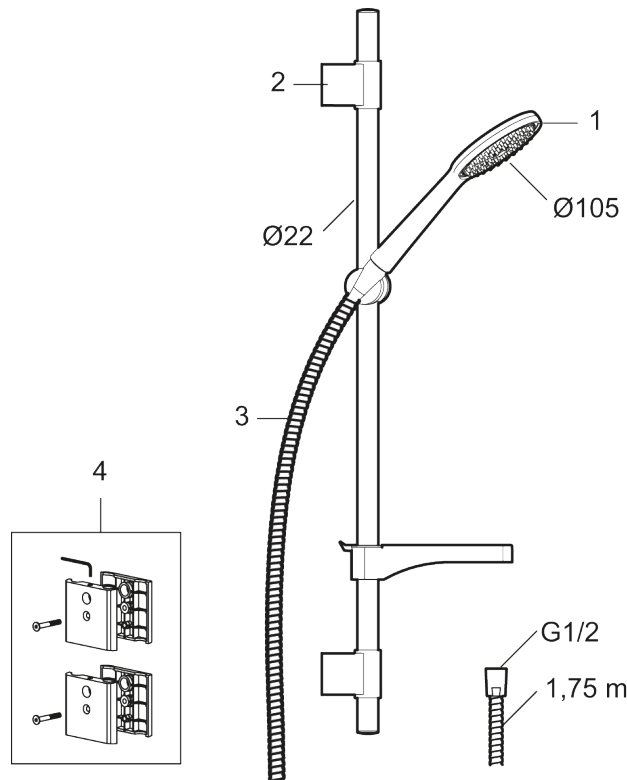

9000XE duschset Vaska

9000XE Duschset är ett duschset i borstad krom med metallslang och justerbara väggfästen. Det generöst tilltagna munstycket ger en behaglig duschupplevelse med bra tryck och spridning utan att slösa på vattnet. Duschsetet monteras enkelt i alla typer av badrum och innehåller extra väggfästen för montering på inloppsrör.

Art.nr: 86710003 **RSK:** 8320405 **Flöde 3 bar:** 6,9 l/min

Utförande: Borstad krom, för montering på rör 40 c/c

- Modell "Vaska"
- Duschstång med fäste för montering på rör 40 c/c
- Handdusch med kalkavvisande sil
- Med tvålhylla
- Lead Free (blyfri)

Unika egenskaper

PRODUKTBESKRIVNING

9000XE duschset Vaska

9000XE Duschset är ett duschset i borstad krom med metallslang och justerbara väggfästen. Det generöst tilltagna munstycket ger en behaglig duschupplevelse med bra tryck och spridning utan att slösa på vattnet. Duschsetet monteras enkelt i alla typer av badrum och innehåller extra väggfästen för montering på inloppsrör.

Art.nr: 86710003

RSK: 8320405

Reservdelslista

NR.	ART.NR	RSK	BESKRIVNING
1	S600091	8233001	Handdusch, krom
1	S600091.75	8233003	Handdusch, borstad krom
2	S600095	8239500	Väggfäste, krom
2	S600095.75	8221926	Väggfäste, borstad krom
3	S600109	8252036	Duschslang, 1,75 m, krom
3	S600109.75	8252038	Duschslang, 1,75 m, borstad krom
4	S600307	8239706	Väggfäste Vaska, för duschset