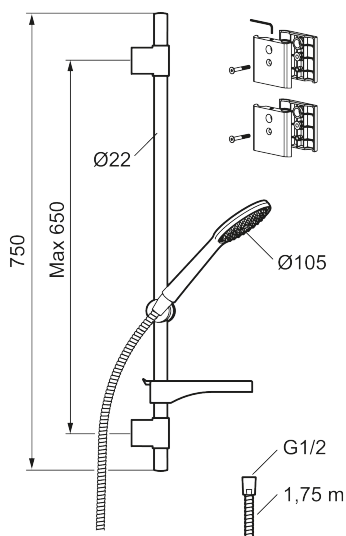

9000XE duschset Vaska

9000XE Duschset är ett duschset i borstad krom med metallslang och justerbara väggfästen. Det generöst tilltagna munstycket ger en behaglig duschupplevelse med bra tryck och spridning utan att slösa på vattnet. Duschsetet monteras enkelt i alla typer av badrum och innehåller extra väggfästen för montering på inloppsrör.

Art.nr: 86710003 **RSK:** 8320405 **Flöde 3 bar:** 6,9 l/min

Utförande: Borstad krom, för montering på rör 40 c/c

- Modell "Vaska"
- Duschstång med fäste för montering på rör 40 c/c
- Handdusch med kalkavvisande sil
- Med tvålhylla
- Lead Free (blyfri)

Unika egenskaper

PRODUKTBESKRIVNING

9000XE duschset Vaska

9000XE Duschset är ett duschset i borstad krom med metallslang och justerbara väggfästen. Det generöst tilltagna munstycket ger en behaglig duschupplevelse med bra tryck och spridning utan att slösa på vattnet. Duschsetet monteras enkelt i alla typer av badrum och innehåller extra väggfästen för montering på inloppsrör.

Art.nr: 86710003

RSK: 8320405

Reservdelslista

NR.	ART.NR	RSK	BESKRIVNING
1	S600091	8233001	Handdusch, krom
1	S600091.75	8233003	Handdusch, borstad krom
2	S600095	8239500	Väggfäste, krom
2	S600095.75	8221926	Väggfäste, borstad krom
3	S600109	8252036	Duschslang, 1,75 m, krom
3	S600109.75	8252038	Duschslang, 1,75 m, borstad krom
4	S600307	8239706	Väggfäste Vaska, för duschset