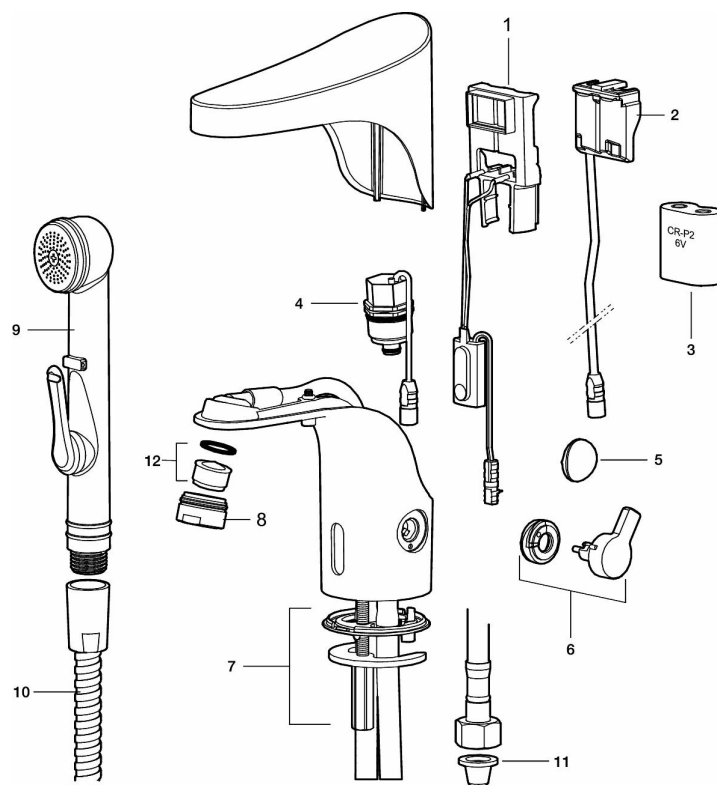

PRODUKTBEKRIVELSE

Håndvaskarmatur 9000E Tronic

Berøringsfrie armaturer er enkle at bruge og sparer både vand og energi. FM Mattsson 9000E Tronic er en ny generation af svenskudviklede berøringsfrie armaturer med alt teknik integreret i armaturhuset.

Den automatiske kalibrering af sensoren gør det lige så enkelt at installere som standard håndvaskarmatur.

Temperaturen indstilles nemt ved hjælp af grebet på siden af armaturet.

Grebet kan skoldningssikres eller som alternativ fjernes, når man ønsker en forudindstillet temperatur.

Armaturet er programmerbart for hygiejneskyl, der forhindrer stillestående vand og derved hæmmer bakterievækst i rørene.

Artikel-nummer: 16410003 VVS: 704369114

Reservedelsliste

NR.	FMM-NR	VVS	BESKRIVELSE
1	S600278	704369887	Elektronikenhed til STD
1	S600329		Elektronikenhed til centralstyring
2	S600131	704360979	AC adapter
3	S600135	704360986	Batteri
4	S600277	704369842	Magnetventil
5	16222000	704369895	Dækkappe
6	16221000	704369896	Vred