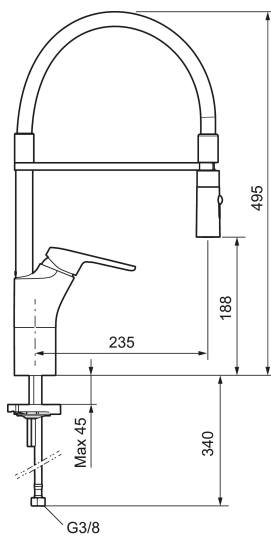

SILJAN flexi kjøkkenbatteri

SILJAN flexi inneholder FM Mattssons kjente funksjoner med kaldstart, mykstengning, temperatursperre samt en energi- og vannbesparende strålesamler. I tillegg til disse fordelene har SILJAN flexi også et avtakbart munnstykke og et valgbart strålebilde.

Artikkelnummer: 83100010 NRF: 4300998 Flow 3 bar: 10,3 l/m
Utførende: Krom

- Mykstengende
- Kaldstart
- Vannmengdebegrenser og temperatursperre
- Svingbar tut sperre 60°, 85°, 110° eller 360°
- 2-strålig munnstykke
- Med tilbakeslagsventil etter standard EN 1717
- For hull i benk Ø34-37 mm
- Fleksible Soft PEX®-rør med 3/8" mutter