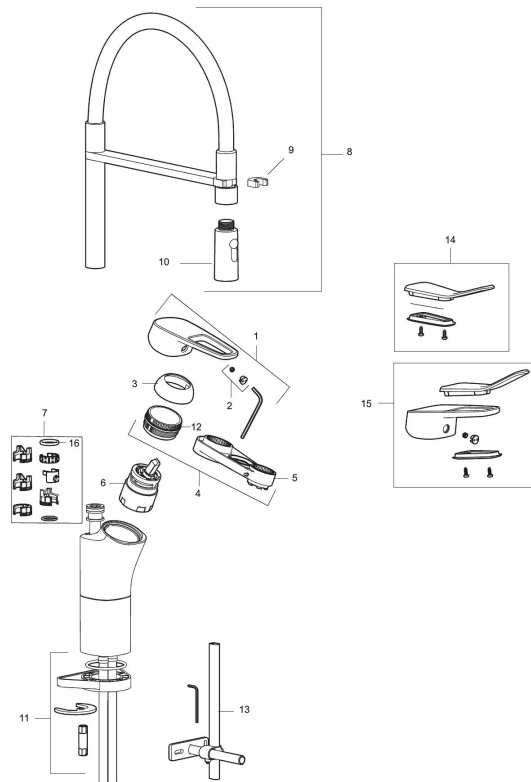

PRODUKTBESKRIVNING

SILJAN flexi kjøkkenbatteri

SILJAN flexi inneholder FM Mattssons kjente funksjoner med kaldstart, mykstengning, temperatursperre samt en energi- og vannbesparende strålesamler. I tillegg til disse fordelene har SILJAN flexi også et avtakbart munnstykke og et valgbart strålebilde.

Artikkelnummer: 83100010   NRF: 4300998

Reservedelsliste

NR.	FMM-NR	NRF	BESKRIVELSE
	44450009		Tillbehørspose for fast tut
1	58501000	4304766	Spak, komplett
2	58511000	4304106	Merkeplugg og skrue
3	58521000	4304768	Krom
4	58530140	4303922	Innsatsmutter m/verktøy
5	60770000	4303931	Innsatsnøkkel
6	S600273		Innsats kaldstart med serviceverktøy (grønn ring)
7	58641000		Låsesett for tut
8	S600059	4305258	Komplett overbygg med hånddusj, krom
9	S600061		Tutfeste
10	S600060		Tostrålig hånddusj
11	39142800	4303916	Monteringstilbehør for kjøkkenbatteri