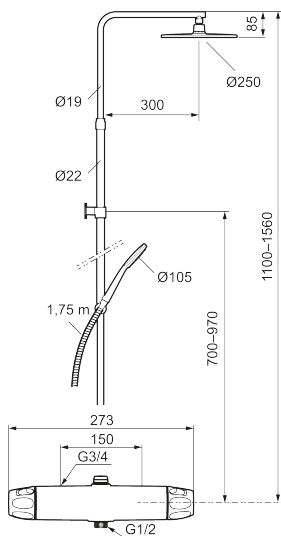

## Loftbrusersæt 9000XE

9000XE loftbruserpakke er en loftbruserpakke i krom. Bruserstangen har teleskopfunktion, hvilket betyder, at vægbeslagets højde kan tilpasses efter loftshøjden i det pågældende badeværelse, personens højde og/eller ønsker til afstand til brusehovedet.

Artikel-nummer: 86831500 VVS: 722814104 Flow 3 bar: 7,6 l/m  
Beskrivelse: Krom

### Unikke egenskaber

Tilbageløbssikring 

- Brusesystem med termostat består af termostatarmatur 9000XE og loftbrusersæt 9000XE.
- Brusesystem med stort bruserhoved 250 mm, håndbruser Ø105 mm, 1750 mm bruseslange og integreret omskifter.
- Hovedbruser og håndbruser har kalkafvisende si.
- Vægbeslaget frit justerbar i højden, 700–970 mm fra tilslutning og 50–100 mm fra væggen. 2 x 20 mm afstandsstykker og membran medfølger.
- Termostat med unik tryk- og temperaturstyring.
- Lead Free (blyfri)
- Lydklasse 1.
- **10 års funktionsgaranti.**

NR.	FMM-NR	VVS	BESKRIVELSE
8	S600088		Nippel M18x1-G1/2 (brusearmatur)
9	S600112		Utløbsnippel M18x1
9	S600265		Utløbsnippel M18x1, med flowregulering 9 l/min
10	59800800		Omløber 160 c/c
11	38632006		Filter (par)
12	S600105		Care-vred, sort, 2 stk
13	S600092		Bruserhoved, krom
13	S600092.75		Bruserhoved, børstet krom
14	S600091		Håndbruser, krom
14	S600091.75		Håndbruser, børstet krom
15	S600093		Bruserholde Ø22, krom
15	S600093.75		Bruserholde Ø22, børstet krom
16	S600109	745137194	Bruseslange, 1,75 m, krom
16	S600109.75	745137204	Bruseslange, 1,75 m, børstet krom
17	S600094	745136814	Vægbeslag, krom
17	S600094.75	745136824	Vægbeslag, børstet krom
18	S600298		Serviceværktøj