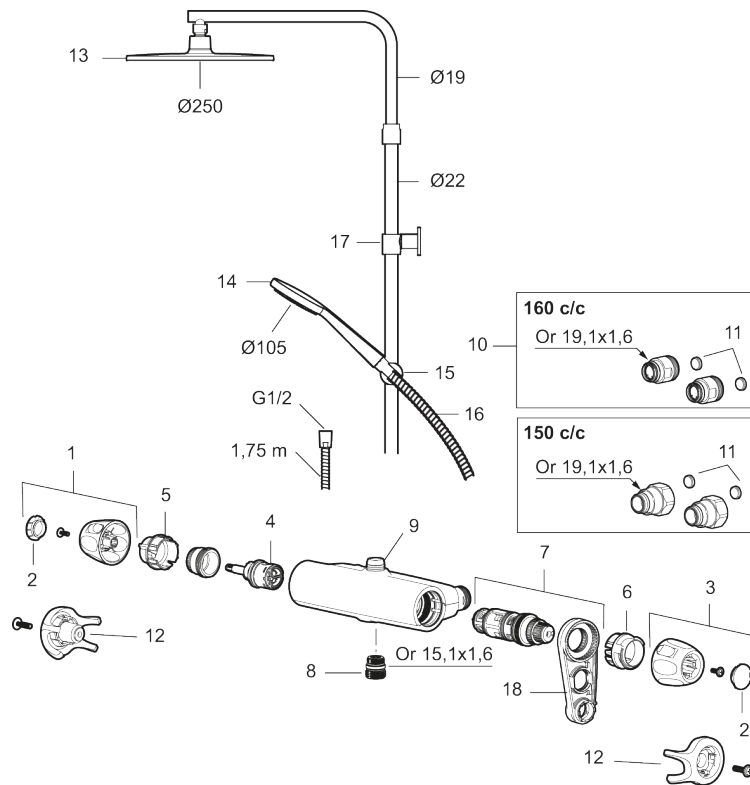

PRODUKTBESKRIVELSE

Loftbrusersæt 9000XE

9000XE loftbruserpakke er en loftbruserpakke i krom. Bruserstangen har teleskopfunktion, hvilket betyder, at vægbeslagets højde kan tilpasses efter loftshøjden i det pågældende badeværelse, personens højde og/eller ønsker til afstand til brusehovedet.

Artikel-nummer: 86831500

VVS: 722814104

Reservedelsliste

NR.	FMM-NR	VVS	BESKRIVELSE
1	S600083		Greb til lukning og regulering af vandmængde, krom
1	S600083.75		Greb til lukning og regulering af vandmængde, børstet krom
2	S600116		Dæksel, krom
2	S600116.75		Dæksel, børstet krom
3	S600082		Greb til regulering af temperaturen, krom
3	S600082.75		Greb til regulering af temperaturen, børstet krom
4	S600020		Keramisk topstykke, inkl. serviceværktøj (brusearmatur)
4	S600269	745136020	Keramisk topstykke, uden serviceværktøj (brusearmatur)
5	S600117		Stopring, reversibelt
6	S600087		Skoldningssikringsring
7	S600084		Termostatindsats inkl. serviceværktøj
7	S600271	745136000	Termostatindsats, uden værktøj