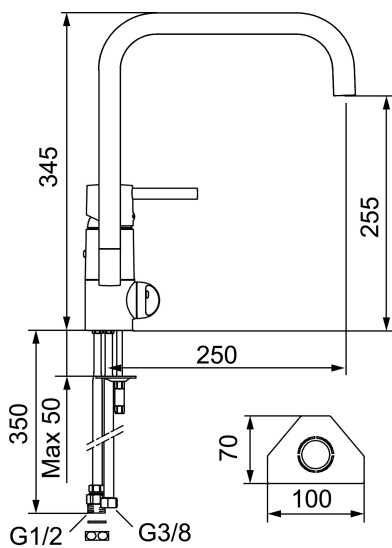

## GARDA I kjøkkenbatteri

Garda er en blandebatteriserie med et strikt og avskallet formspråk. Den forsterker totalopplevelsen av et moderne kjøkken og bygger på våre unike tekniske fordeler i form av blant annet mykstengning og keramisk tetning. Dessuten har den utskiftbar tut. Du kan med et enkelt håndgrep bytte tut og variere blandebatteriets utseende etter smak og behag. Valget er ditt.

**Artikkelnummer:** 96010010 **NRF:** 4300938 **Flow 3 bar:** 8,0 l/m

**Utførende:** Krom, med Soft PEX®-rør, 3/8" mutter

- Mykstengende
- Vannmengdebegrenser og temperatursperre
- Svingbar tut sperre 60°, 85°, 110° eller 360°
- Eco Flow (energi- og vannbesparende strålesamler)
- Avstengning for maskin Kv, omstillbar til Vv
- For hull i benk Ø32-35 mm