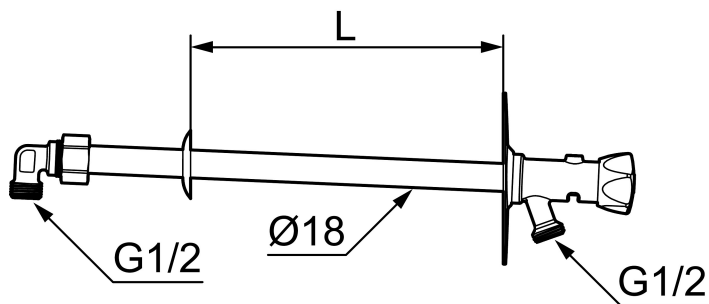

Vattenutkastaren dränerar sig själv vid varje användning, och när du stänger av vattnet framåt hösten är den fryssäker om trädgårdsslangen och snabbkopplingen är demonterad.

Art.nr: 42930610 RSK: 4316699

Utförande: För väggjocklek max 600 mm

### Unika egenskaper

Skyddsmodul 

- Självdränerande och därmed frostsäker
- Med ratt
- Med typgodkänd backventil
- Kan kapas för anpassning mot väggjocklek
- Väggbrocka: Höjd 106 mm, bredd 66 mm, skruvhål diagonalt