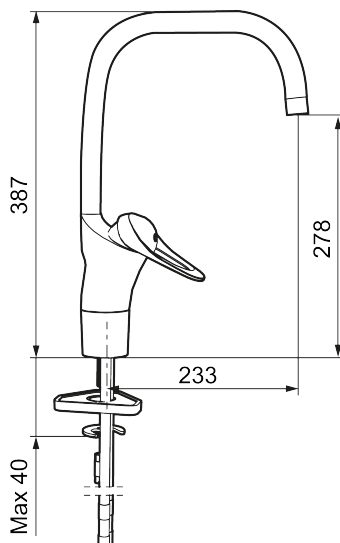

9000E I köksblandare

Köket är den del av hemmet där allt händer. Det är här det lagas, bakas och fejas – varje dag. Då är det viktigt att verktygen håller. Det gäller inte minst kökskranen som ska bekänna färg i många tuffa år. FM Mattsson 9000E gör vad den ska effektivt, gång efter gång utan onödigt slöseri av varmvatten.

Art.nr: 80100000 RSK: 8308938 Flöde 3 bar: 7,4 l/min

Utförande: Krom, ansl. slät ände Ø10 mm

- Kallstartsfunktion
- Mjukstängande med keramisk avstängning
- Inbyggd, lätt omställbar flödesbegränsning och temperaturspär
- Eco Flow (energi- och vattenbesparande strålsamlare)
- Hög, svängbar pip. Spärrbricka medföljer för 60°, 85°, 110° eller 360°
- Med Soft PEX®-rör
- Med anslutningsrör: 350 mm
- Hålmått Ø34–37 mm
- Ytterdiameter fot Ø52 mm