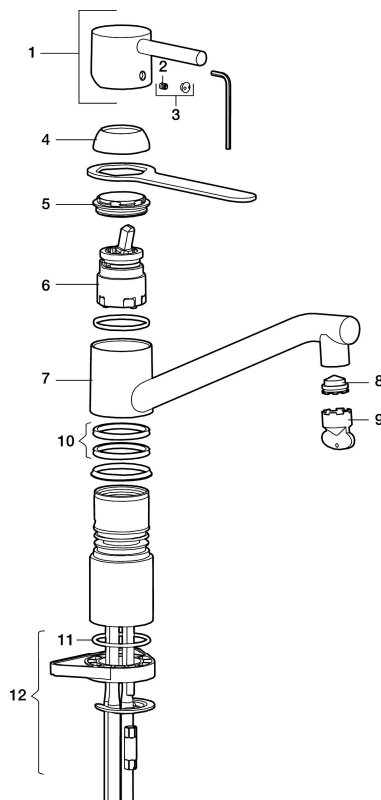

Artikkelnummer: 96400010 NRF: 4300947

Utførende: Krom, med Soft PEX®-rør, 3/8" mutter

- Mykstengende
- Vannmengdebegrenser og temperatursperre
- Med svingbar tut 110°
- Eco Flow (energi- og vannbesparende strålesamler)
- For hull i benk Ø32-35 mm

Artikkelnummer: 96400010 NRF: 4300947

Reservedelsliste

NR.	FMM-NR	NRF	BESKRIVELSE
1	59400000	4305002	Spak med låsskrue og plugg, krom
2	38731006	4305051	Låsskrue
3	59410000	4305003	Merkeplugg og skrue
4	59330000	4305055	Dekkhylse, krom
5	38051000	4305737	Innsatsmutter (Til tut FMM 3765). Krom
6	59110009	4305739	Innsats standard, ikke kaldstart (rød ring), butikksforpakket
7	59705000		Utløpstut
8	59752200	4306108	Strålesamler M21,5 utv., 7-9 l/min ved 3 bar (standard), inkl. nøkkel
9	60841000	4303835	Nøkkel til strålesamler
10	37204029	4304099	Tetningsringer par
11	37802850	4305007	O-ring
12	39141000		Monteringstilbehør m/Cu-rør