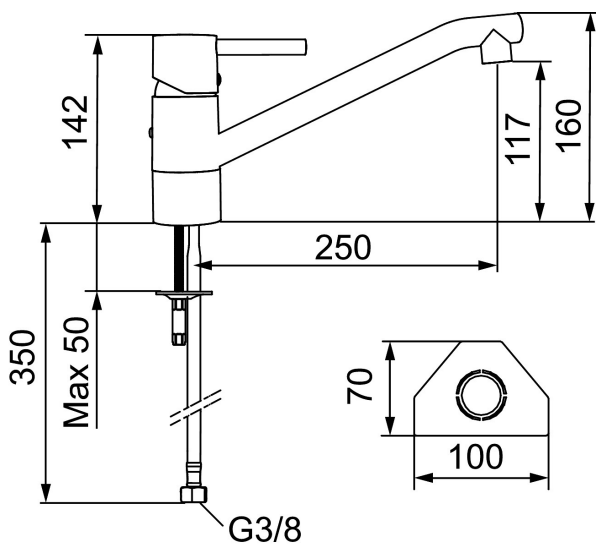

GARDA kjøkkenbatteri

Garda er en blandeblatteriserie med et strikt og avskallet formspråk. Den forsterker totalopplevelsen av et moderne kjøkken og bygger på våre unike tekniske fordeler i form av blant annet mykstengning og keramisk tetning.

Artikkelnummer: 96400010 NRF: 4300947

Utførende: Krom, med Soft PEX®-rør, 3/8" mutter

- Mykstengende
- Vannmengdebegrenser og temperatursperre
- Med svingbar tut 110°
- Eco Flow (energi- og vannbesparende strålesamler)
- For hull i benk Ø32-35 mm

Unike funksjoner

Tilbakeslagssikring