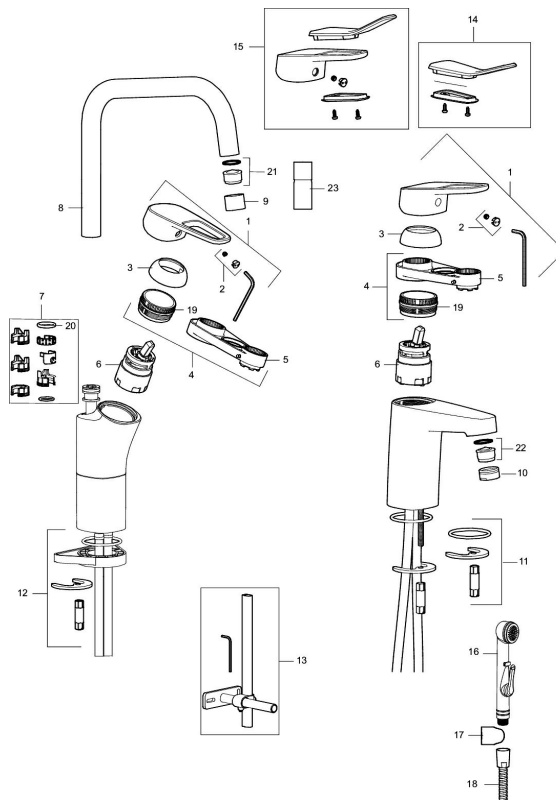

PRODUKTBESKRIVNING

SILJAN tvättställsblandare

Mjuka, följsamma linjer och spegelblanka ytor. Vi har strävat efter renhet, enkelhet och funktion, allt för att värna om människa och miljö. Vi har fokuserat extra mycket på designen och med hjälp av återkommande former skapat en tydlig familjekänsla.

Stor eller liten? Med Siljan vill vi erbjuda produkter som passar för alla, oavsett smak och storlek på boende. En stor liten nyhet är Siljan tvättställsblandare Mini, en blandare speciellt utformad för små bostäder, små badrum eller små händer. Du väljer! Självklart får du samma höga kvalitet, bara i lite mindre format.

Art.nr: 83506000

RSK: 8235546

Reservdelslista

NR.	ART.NR	RSK	BESKRIVNING
	44450009	8295353	Tillbehörspåse (spärrsegment, stoppskruv, insexnyckel 3 mm)
1	58501000	8592023	Komplett spak , krom
2	58511000	8592021	Färgmarkering och fästskruv till spak
3	58521000	8592020	Täckhylsa, krom
4	58530140	8241726	Fästnippel med serviceverktyg
5	60770000	8591918	Serviceverktyg
6	59115500	8591947	Insats med serviceverktyg, ej kallstart (röd ring)