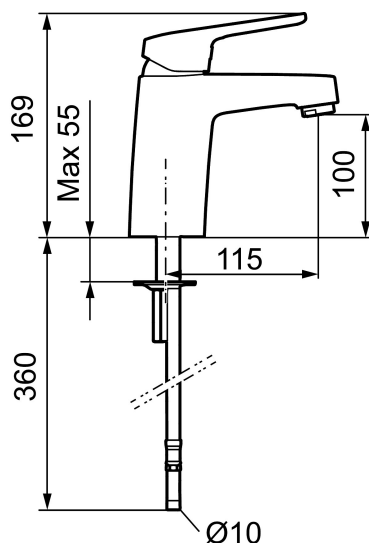

- Kallstartsfunktion
- Mjukstängande med keramisk avstängning
- Inbyggd, lätt omställbar flödesbegränsning och temperaturspär
- Eco Flow (energi- och vattenbesparande strålsamlare)
- Med Soft PEX®-rör
- Hålmått Ø32-36 mm