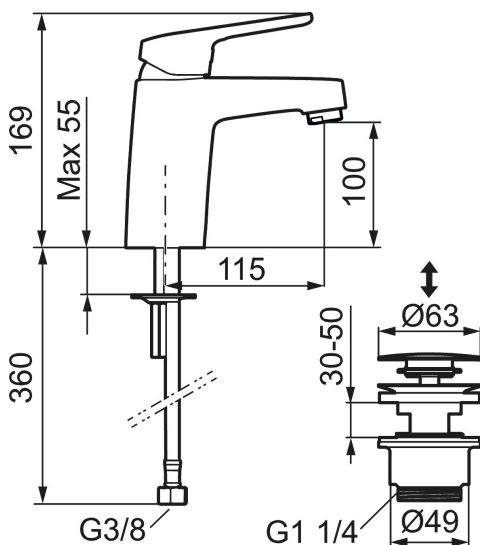

Artikel-nummer: 83535010      VVS: 701572904      Flow 3 bar: 6,2 l/m

Beskrivelse: Krom

### Unikke egenskaber

Tilbageløbssikring 

- Bundventil med klikfunktion.
- **Koldstart.**
- 115 mm fremspring.
- Soft Closing og keramisk kartusche.
- Indbygget temperatur- og flowbegrænser.
- Eco Flow (energi- og vandbesparende perlator).
- Flexible tilslutningslanger.
- Hulstørrelse Ø32-36 mm.
- **5 års trykgaranti.**