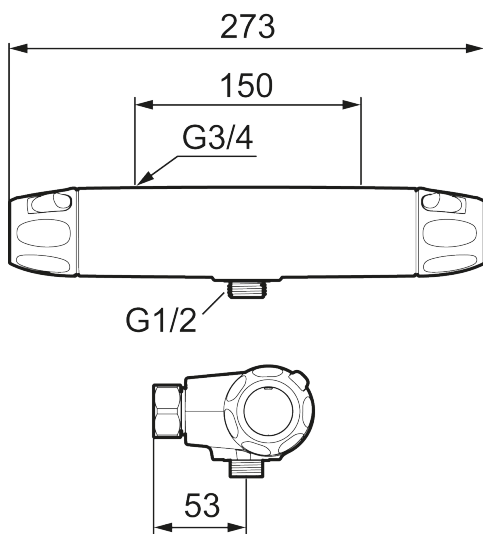

Termostatarmatur 9000XE

9000XE brusearmatur i krom er efterfølgeren til et af vores bedst sælgende armaturer. Designet er lige så sofistikeret som forgængerens, men er blevet opgraderet med dobbelte kontraventiler, hurtigere temperaturregulering, lavere vægt og lyddæmpende funktioner. Produktet kan suppleres med badekarstud.

Artikel-nummer: 86801500 VVS: 722812104 Flow 3 bar: 12,2 l/m
Beskrivelse: Krom

Unikke egenskaber

Tilbageløbssikring 

- Unik tryk- og temperaturstyring.
- 1/2 ned.
- Keramisk lukning.
- Kontraventiler.
- Skoldningssikring v/38°C.
- Eco stop.
- Lead Free (blyfri).
- Snavsfilter rundt om reguleringsindsatsen.
- 150-153 c/c.
- **10 års funktionsgaranti.**