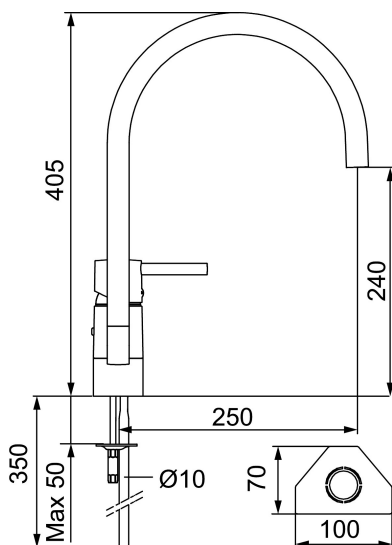

GARDA II köksblandare

Garda är en blandarserie med strikt och avskalat formspråk. Den höjer totalupplevelsen av ett modernt kök och bygger på våra unika tekniska fördelar i form av bland annat mjukstängning och keramisk tätning. Dessutom har den utbytbar pip. Du kan med ett enkelt handgrepp byta pip och variera blandarens utseende efter tycke och smak. Valet är ditt.

Art.nr: 96100000 **RSK:** 8308888

Utförande: Krom, ansl. Cu-rör Ø10 mm

Unika egenskaper

Skyddsmodul 

- Mjukstängande med keramisk avstängning
- Inbyggd, lätt omställbar flödesbegränsning och temperaturspär
- Eco Flow (energi- och vattenbesparande strålsamlare)
- Svängbar pip 110°
- Hålmått Ø32–35 mm