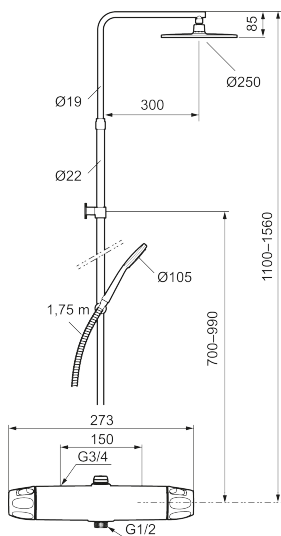

Loftbrusersæt 9000XE

9000XE loftbruserpakke er en loftbruserpakke i børstet krom. Bruserstangen har teleskopfunktion, hvilket betyder, at vægbeslagets højde kan tilpasses efter loftshøjden i det pågældende badeværelse, personens højde og/eller ønsker til afstand til brusehovedet.

Produktet er LEED/BREEAM-tilpasset, hvilket indebærer, at det opfylder vandstrømskravene, som stilles til bestemte typer nybyggeri og renoveringer.

Artikel-nummer: 86832503 Flow 3 bar: 6,0 l/m

Beskrivelse: Børstet krom, LEED/BREEAM-tilpasset

Unikke egenskaber

Tilbageløbssikring

- Brusesystem med termostat består af termostatarmatur 9000XE og loftbrusersæt 9000XE.
- Brusesystem med stort bruserhoved 250 mm, håndbruser Ø105 mm, 1750 mm bruseslange og integreret omskifter.
- Hovedbruser og håndbruser har kalkafvisende si.
- Vægbeslaget frit justerbar i højden, 700–990 mm fra tilslutning og 50–100 mm fra væggen. 2 x 20 mm afstandsstykker og membran medfølger.
- Termostat med unik tryk- og temperaturstyring.
- Lead Free (blyfri)
- **10 års funktionsgaranti.**