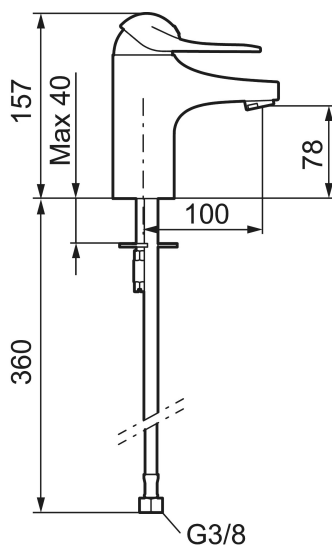

9000E II håndvask 5 l/min.

Energiklassificeret håndvaskarmaturer med Eco flow 5-6 l/min. Soft closing forhindrer slag og trykstød i rørinstallationen og er standard ligesom koldstart, keramisk tætning, temperaturbegrænser, 5 års trykgaranti. Armaturer findes i udgaver med forskellige bundventiler.

Artikel-nummer: 80607010 VVS: 701578704 Flow 3 bar: 4,7 l/m

Beskrivelse: Krom, konstant flow 5 l/min. ved 2-6 bar, tilslutning G3/8

Unikke egenskaber

Tilbageløbssikring

- **Koldstart.**
- 100 mm fremspring.
- Soft Closing og keramisk kartusche.
- Indbygget temperatur- og flowbegrænser.
- Eco Flow (energi- og vandbesparende perlator).
- Flexible tilslutningsslanger.
- Hulstørrelse Ø33,5-37 mm.
- **5 års trykgaranti.**