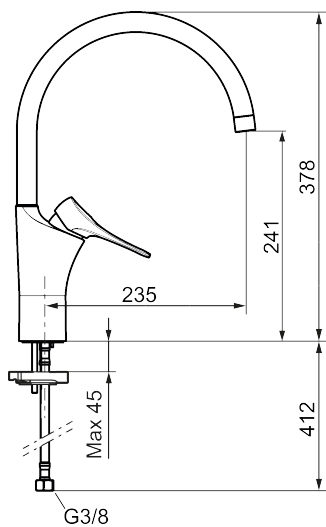

9000XE kjøkkenbatteri

9000XE Kjøkkenbatteri med C-tut i krom får plass i et hvilket som helst kjøkken, uansett størrelse. Kjøkkenbatteriet er blyfritt og har våre smarte, innovative og energibesparende funksjoner som kaldstart, mykstengning, temperatursperre samt energi- og vannbesparende strålesamler. Den tidløse og formålstjenlige designen gjør dette kjøkkenbatteriet til et både funksjonelt og estetisk holdbart innslag i det moderne hjemmet. Produktet er LEED/BREEAM-tilpasset. Det innebærer at det oppfyller de vannmengdekravene som stilles til visse ny- og ombygginger.

Artikkelnummer: 86007410 **NRF:** 4301043 **Flow 3 bar:** 3,1 l/m
Utførende: Krom, LEED/BREEAM-tilpasset

Unike funksjoner

Tilbakeslagssikring

- Mykstengende
- Kaldstart
- Eco Flow (energi- og vannbesparende strålesamler)
- Vannmengdebegrenser og temperatursperre
- Svingbar tut sperre 60°, 85°, 110° eller 360°
- Lead Free (blyfri)
- Lydklasse 1
- For hull i benk Ø34-37 mm
- Fleksible Soft PEX®-rør med 3/8" mutter