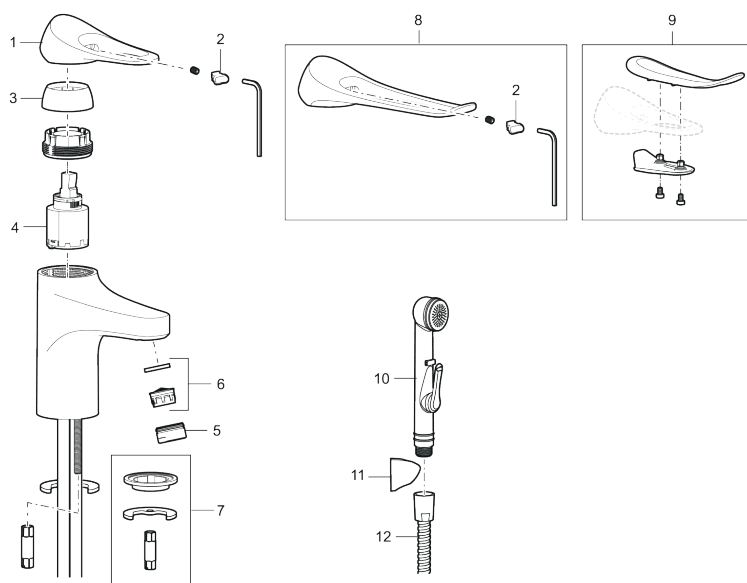

PRODUKTBESKRIVNING

9000XE tvättställsblandare

9000XE Tvättställsblandare LEED/BREEAM-anpassad är en tvättställsblandare i krom. Den klassiska designen i kombination med en återhållsam vattenförbrukning gör den till det självklara valet i badrummet. Produkten är LEED/BREEAM-anpassad vilket innebär att den uppfyller flödeskraven som ställs på vissa ny- och ombyggnationer.

Art.nr: 86507310

RSK: 8278969

Reservdelslista

NR.	ART.NR	RSK	BESKRIVNING
1	S600096	8387022	Spak, komplett, krom
1	S600096.75	8387024	Spak, komplett, borstad krom
2	S600097	8387025	Färgmarkering
3	S600101	8387029	Täckhylsa, krom
3	S600101.75	8387031	Täckhylsa, borstad krom
4	S600100	8387028	Insats, med serviceverktyg, för köksblandare (LEED) och tvättställsblandare
4	S600099	8387027	Insats, utan serviceverktyg, för köksblandare (LEED) och tvättställsblandare
4	S600178	8387036	Insats, med serviceverktyg, för tvättställsblandare med sidohanddusch och spolblandare
4	S600272	8387234	Insats, utan serviceverktyg, för tvättställsblandare med sidohanddusch och spolblandare
5	S600156	8280014	Hylsa M24 utv., 13 mm, krom
5	S600156.75	8280015	Hylsa M24 utv., 13 mm, borstad krom
6	S600072	8281671	Strålsamlarinsats, 3 l/min vid 2–6 bar
6	S600226	8280024	Strålsamlarinsats, 1,7 l/min vid 2–6 bar
7	S600160	8387096	Monteringsset, tvättställsblandare
8	S600175	8387083	Care-spak, komplett