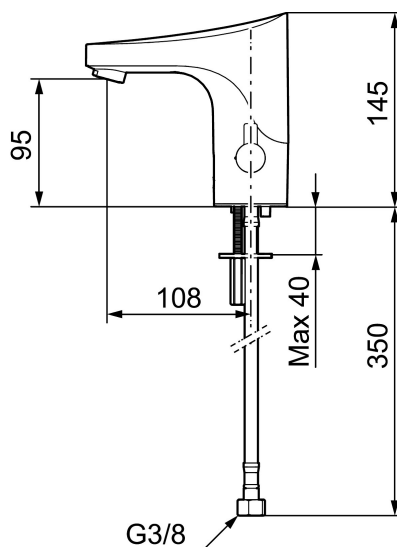

- Med temperaturreb, batteridrift (inkl. batteri).
- Vandalsikre udførelse i metal.
- Eco (Energi- og vandbesparende perlator 5 l./min)
- Begrænset skylletid, forhindrer oversvømming.
- Valgfri skylletid, max. 30 sek. ved aktivering af sensor.
- Deaktivering af sensoren i 60 sekunder (bruges f.eks til rengøring)
- Magnetventil med soft closing.
- Lavt strømforbrug - Lang levetid
- Mulighed for gennemskylning med varmt vand mod legionella.
- IP-sensor, IP67
- Miljøvenlige materialer, Lead Free (blyfri), Nikkelfri

Installation:

- Nem installation og service.
- Temperaturen kan låses til en ønsket temperatur, så erstattes grebet af en medfølgende prop.
- Samtlige modeller kan tilpasse til batteridrift 6V eller netdrift 12 V AC/DC.
- Ved netdrift anvendes adapter sæt FMM S600147.
- Fleksible tilslutningsslangere i metalflettet Soft-PEX®, G3/8.