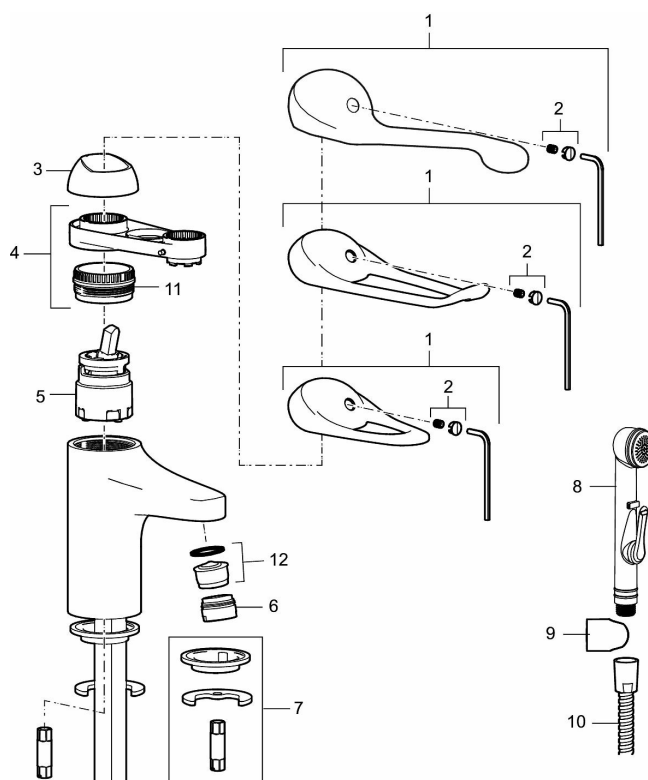

PRODUKTBESKRIVNING

9000E II care tvättställsblandare

Energiklassad tvättställsblandare och ekoflöde. Mjukstängning som förhindrar smällar och tryckstötter är standard, liksom kallstart, keramisk tätning och inbyggd temperaturspär. 5 års tryckgaranti. Här med en extra lång spak på 150 mm.

Art.nr: 80604000

RSK: 8235439

Reservdelslista

NR.	ART.NR	RSK	BESKRIVNING
1	58500000	8591936	Spak, komplett, längd: 90 mm
1	58501750	8591937	Spak, komplett, längd: 150 mm
1	58501800	8592048	Spak, komplett, längd: 180 mm
2	58510000	8591944	Färgmarkering och fästskruv till spak
3	58520000	8591945	Täckhylsa
4	58530140	8241726	Fästnippel med serviceverktyg
5	S600273	8387230	Keramikinsats med serviceverktyg, kallstart (grön ring)
5	59120000	8591769	Insats komplett, kallstart (grön ring)
5	59126000	8591966	Insats med serviceverktyg, Eco Plus (grön ring)
5	S600232		Keramikinsats, Low flow, för LEED blandare
6	29142400	8281526	Hylsa M24 utv., 13 mm
7	S600160	8387096	Monteringssats, tvättställsblandare