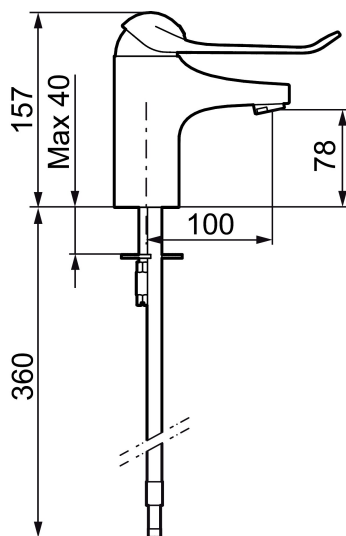

9000E II care tvättställsblandare

Energiklassad tvättställsblandare och ekoflöde. Mjukstängning som förhindrar smällar och tryckstötar är standard, liksom kallstart, keramisk tätning och inbyggd temperaturspär. 5 års tryckgaranti. Här med en extra lång spak på 150 mm.

Art.nr: 80604000 **RSK:** 8235439 **Flöde 3 bar:** 6,1 l/min

Utförande: Krom, ansl. slät ände Ø10 mm

- Kallstartsfunktion
- Mjukstängande med keramisk avstängning
- Inbyggd, lätt omställbar flödesbegränsning och temperaturspär
- Eco Flow (energi- och vattenbesparande strålsamlare)
- Med Soft PEX®-rör
- Hålmått Ø33,5–37 mm
- Spak: 150 mm