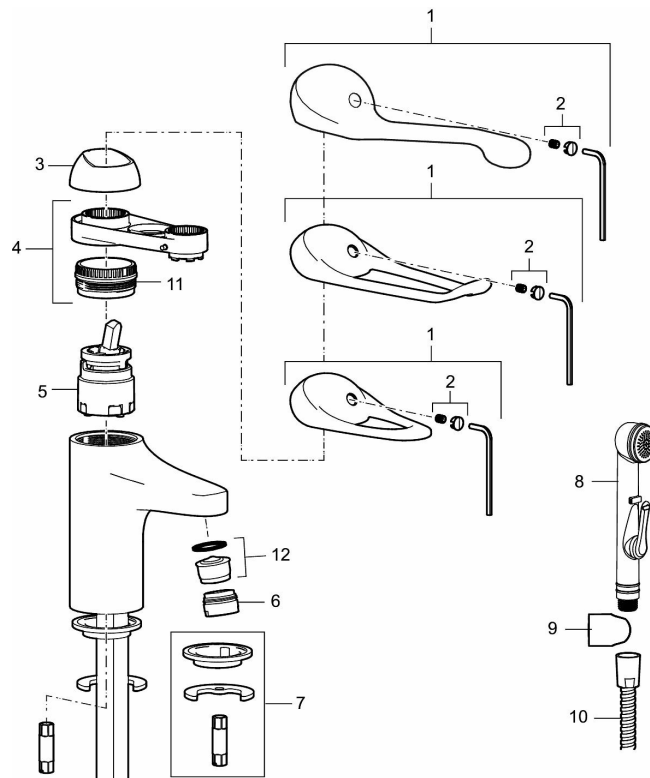

PRODUKTBESKRIVNING

9000E servantbatteri

Servantbatteri i ny design. Batteriets stilrene design kompletterer de unike funksjoner og miljøhensynet som kjennetegner 9000E serien. Vår unike teknikk sparer vann og energi uten at det går på bekvemligheten for deg som bruker. Med oppløftventil og mykstengende.

Artikkelnummer: 80650010   NRF: 4300041

Reservedelsliste

NR.	FMM-NR	NRF	BESKRIVELSE
1	58500000	4303917	Spak L-90 mm, krom
1	58501750	4303918	Spak Care L-150 mm, krom
1	58501800	4303903	Spak Care L-180 mm, krom
2	58510000	4303919	Merkeplugg og skrue
3	58520000	4303921	Dekkhylse, krom
4	58530140	4303922	Innsatsmutter m/verktøy
5	S600273	4303851	Innsats kaldstart med serviceverktøy (grønn ring)
5	59120000	4303831	Innsats, kaldstart (grønn ring)
5	59126000		Innsats m/Eco Plus kaldstart (grønn ring)
5	S600232		Innsats, Low flow, for LEED batterier
6	29142400		Hylse for strålesamler M24 utv., 13 mm
7	S600160		Monteringstilbehør for servantbatteri