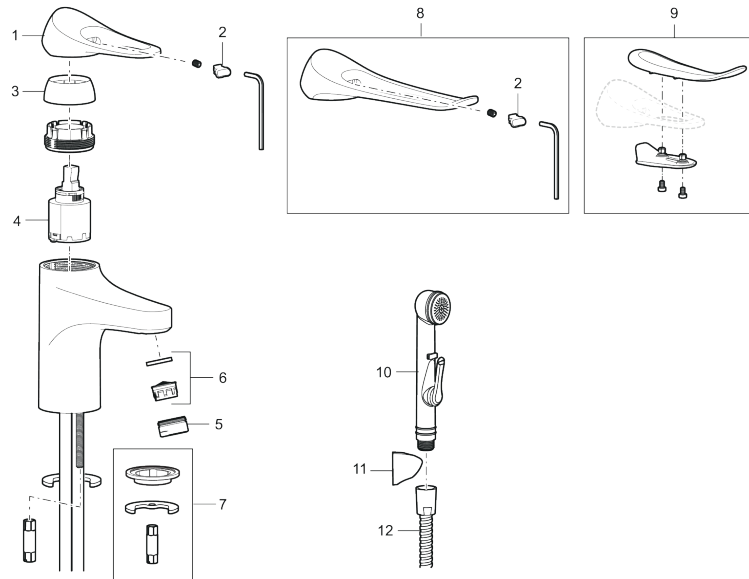

Artikel-nummer: 86535010 VVS: 701484404 Flow 3 bar: 4,5 l/m

Beskrivelse: Krom

- Bundventil med klikfunktion.
- **Koldstart.**
- 101 mm fremspring.
- Soft Closing og keramisk kartusche.
- Indbygget temperatur- og flowbegrænser.
- Eco Flow (energi- og vandbesparende perlator).
- Fleksible tilslutningsslanger i metalflettet Soft-PEX[®], G3/8.
- Lead Free (blyfri).
- Hulstørrelse Ø34-37 mm.
- Lydklasse 1.
- **10 års funktionsgaranti.**

PRODUKTBEKRIVELSE

Håndvaskarmatur 9000XE

9000XE håndvaskarmatur er et håndvaskarmatur i krom. Det klassiske design kombineret med et mådeholdent vandforbrug gør det til det oplagte valg til badeværelset. Produktet leveres med bundventil.

Artikel-nummer: 86535010

VVS: 701484404

Reservedelsliste

NR.	FMM-NR	VVS	BESKRIVELSE
1	S600096		Greb, krom
1	S600096.75		Greb, børstet krom
2	S600097		Farvebrik til greb
3	S600101		Dækkappe, krom
3	S600101.75		Dækkappe, børstet krom
4	S600100		Patron med værktøj, for køkkenbatterier (LEED) og håndvaskarmaturer
4	S600099		Patron, uden værktøj, for køkkenbatterier (LEED) og håndvaskarmaturer
4	S600178		Patron med serviceværktøj
4	S600272	745136005	Patron, uden værktøj
5	S600156		Perlatorhylster M24 udv., 13 mm, krom
5	S600156.75		Perlatorhylster M24 udv., 13 mm, børstet krom
6	S600072		Strålesamlerindsats, 3 l/min ved 2-6 bar
6	S600226		Strålesamlerindsats, 1,7 l/min ved 2-6 bar
7	S600160		Monteringssæt til håndvaskarmatur
8	S600175		Care-greb, komplet
9	S600106		Care-kit

NR.	FMM-NR	VVS	BESKRIVELSE
10	S600206		Selvlukkende håndbruser, krom
11	S600157		Vægbeslag til håndbruser, krom
11	S600157.75		Vægbeslag til håndbruser
12	S600152		Slange til håndbruser 1,5 m, krom