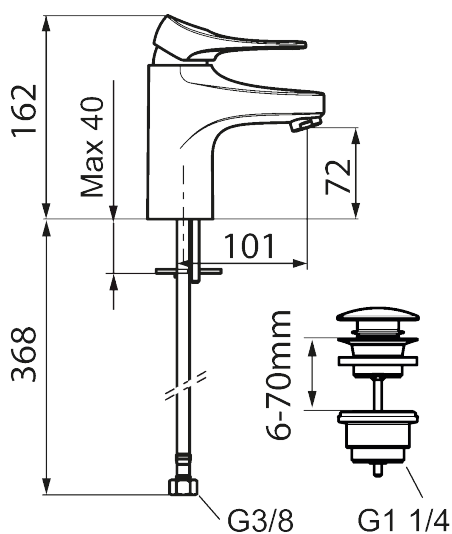

Unikke egenskaber

Tilbageløbssikring **AA**

Håndvaskarmatur 9000XE

9000XE håndvaskarmatur er et håndvaskarmatur i krom. Det klassiske design kombineret med et mådeholdent vandforbrug gør det til det oplagte valg til badeværelset. Produktet leveres med bundventil.

Artikel-nummer: 86535010 VVS: 701484404 Flow 3 bar: 4,5 l/m

Beskrivelse: Krom

- Bundventil med klikfunktion.
- **Koldstart.**
- 101 mm fremspring.
- Soft Closing og keramisk kartusche.
- Indbygget temperatur- og flowbegrænser.
- Eco Flow (energi- og vandbesparende perlator).
- Fleksible tilslutningsslanger i metalflettet Soft-PEX[®], G3/8.
- Lead Free (blyfri).
- Hulstørrelse Ø34-37 mm.
- Lydklasse 1.
- **10 års funktionsgaranti.**

PRODUKTBEKRIVELSE

Håndvaskarmatur 9000XE

9000XE håndvaskarmatur er et håndvaskarmatur i krom. Det klassiske design kombineret med et mådeholdent vandforbrug gør det til det oplagte valg til badeværelset. Produktet leveres med bundventil.

NR.	FMM-NR	VVS	BESKRIVELSE
10	S600206		Selvlukkende håndbruser, krom
11	S600157		Vægbeslag til håndbruser, krom
11	S600157.75		Vægbeslag til håndbruser
12	S600152		Slange til håndbruser 1,5 m, krom