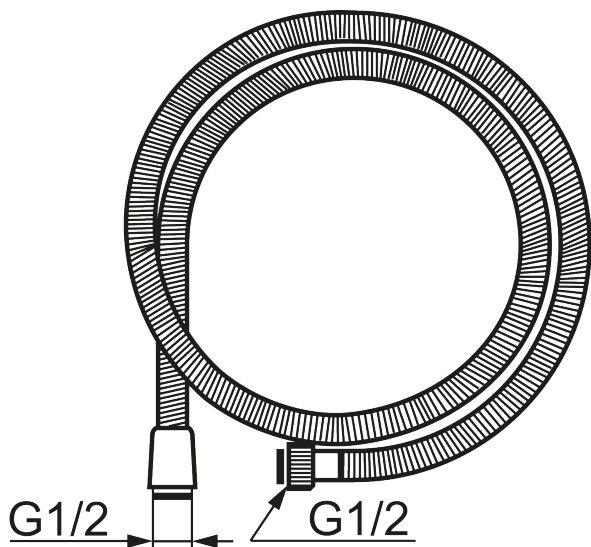

Unika egenskaper

Högtrycksslang

Art.nr: S600207 RSK: 8236647

Utförande: Krom, 1500 mm, konad/rund mutter

- För handdusch med avstängning
- Metallomspunnen
- PVC- och BPA-fri innerslang
- Uppfyller kraven i produktstandarden EN 1113
- OBS! Slangen får ej stå under kontinuerligt tryck