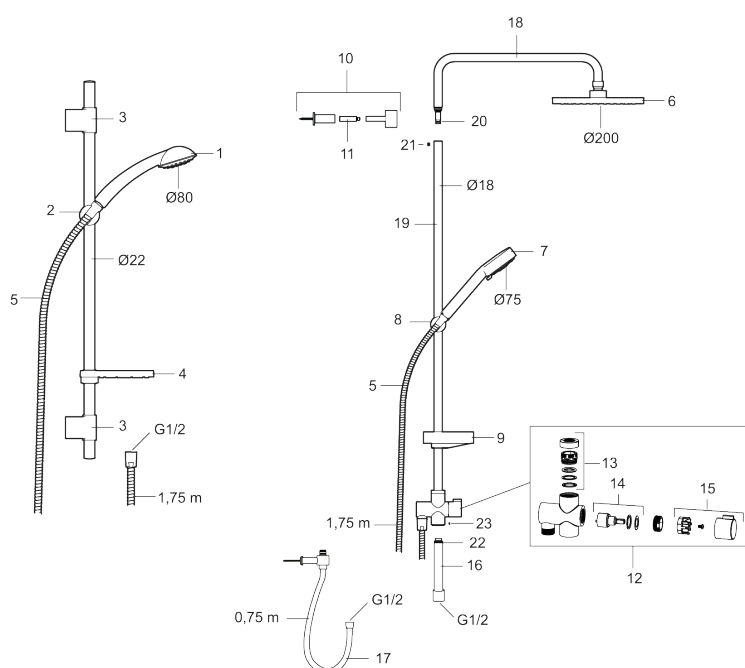

Art.nr: 93926000 RSK: 8190740 Flöde 3 bar: 12,0 l/min  
Utförande: Krom

- Med 2-strålig handdusch och omkastare
- Både takdusch och handdusch med Eco Flow 12 l/min och kalkavvisande sil
- Med tvålhylla
- Underkoppling med slang 0,75 m
- Monteras till blandare med utlopp nedåt
- Justerbart väggfäste med vägg tätning
- Duschstången kan kapas vid behov

## Reservdelista

NR.	ART.NR	RSK	BESKRIVNING
1	94750900	8199210	Handdusch
1	94753900	8199211	Handdusch, 3-strålig
2	94780000	8185685	Handduschhållare
3	83710000	8186586	Väggfäste, 2-pack
4	94790000	8185648	Tvålhylla, transparent
5	34841750	8181618	Duschslang, 1,75 m
6	93991000	8180619	Duschsil
7	93840900	8199217	Handdusch
8	94671000	8183708	Handduschhållare
9	93441000	8185649	Tvålhylla

NR.	ART.NR	RSK	BESKRIVNING
10	58950000	8180414	Väggfäste
11	27923500	8180415	Förlängningspinne a' 25 mm
12	58903000	8190747	Duschromkastare
13	58961000	8221708	Reservdelssats till duschromkastare
14	59071000	8221706	Insats
15	59081000	8221707	Omkastarvred
16	58920100	8189019	Stigrör
17	93971000	8189020	Underkoppling
18	58941350		Överrör
19	58930959	8189001	Underrör, längd: 950 mm
20	37800938	8592017	O-ring 7,1x1,6, 2-pack
21	38082000	8221717	Stoppskruv
22	37801378	8594543	O-ring 12,42x1,78, 2-pack
23	38086000	8439701	Låsskruv