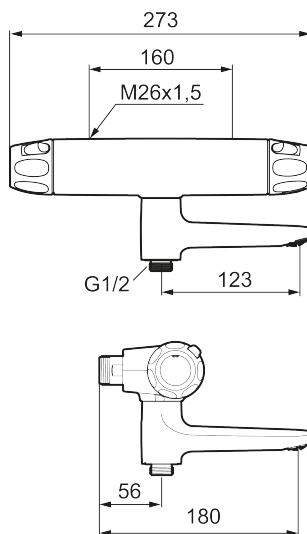

9000XE badkarsblandare

9000XE Badkarsblandare är en blandare i krom med noga avvägd tryck och temperaturreglering, lätt vikt samt ljuddämpande och energibesparande funktioner. Den är även utrustad med dubbla backventiler för extra säkerhet.

Art.nr: 86900000 RSK: 8362220 Flöde 3 bar: 22,7 l/min

Utförande: Krom, 160 c/c

- Tryckbalanserad termostatblandare
- Med vridpipomkastare
- Keramisk avstängning
- Eco-stopp
- Lead Free (blyfri)
- Med typgodkända backventiler
- Ljudklass 1

Unika egenskaper

Skyddsmodul