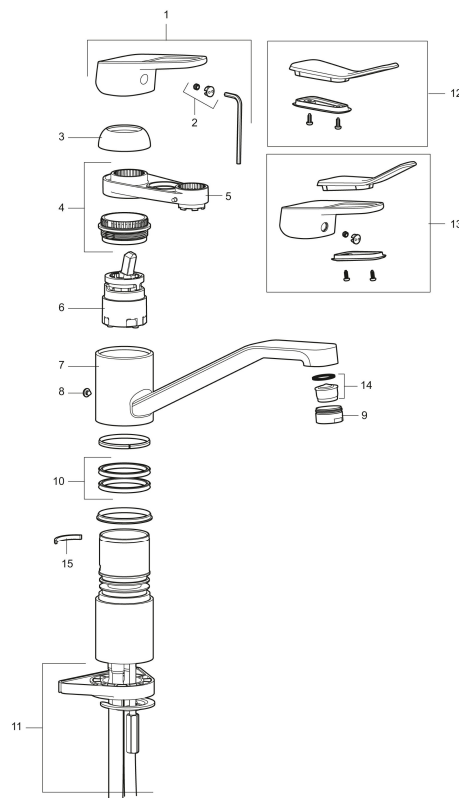

Art.nr: 83200000 RSK: 8309111 Flöde 3 bar: 10,8 l/min

Utförande: Krom, ansl. slät ände Ø10 mm

Unika egenskaper

Skyddsmodul 

- Kallstartsfunktion
- Mjukstängande med keramisk avstängning
- Inbyggd, lätt omställbar flödesbegränsning och temperaturspär
- Eco Flow (energi- och vattenbesparande strålsamlare)
- Svängbar pip 110°
- Med Soft PEX®-rör
- Hålmått Ø34-37 mm

Art.nr: 83200000

RSK: 8309111

Reservdelslista

NR.	ART.NR	RSK	BESKRIVNING
1	58501000	8592023	Komplett spak , krom
2	58511000	8592021	Färgmarkering och fästskruv till spak
3	58521000	8592020	Täckhylsa, krom
4	58530160	8241727	Fästnippel med serviceverktyg
5	60770000	8591918	Serviceverktyg
6	59120009	8591949	Insats med serviceverktyg, kallstart (grön ring), original
6	59115500	8591947	Insats med serviceverktyg, ej kallstart (röd ring)
6	59126000	8591966	Insats med serviceverktyg, Eco Plus (grön ring)
7	58660000	8592035	Utloppspip

NR.	ART.NR	RSK	BESKRIVNING
8	38080000	8241723	Stoppskruv för pip
9	29142400	8281526	Hylsa M24 utv., 13 mm
10	37204029	8593089	Tätningringar, 2-pack (Passar även 9000-serien m. fl.)
11	39142000	8186890	Monteringstillbehör, för köksblandare med DM-avst.
12	35974009	8592038	Care-kit
13	58504000	8592049	Care-spak, komplett
14	29102710	8281528	Strålsamlarinsats, 9–11 l/min vid 3 bar
14	29102890	8281533	Strålsamlarinsats, 10–13 l/min vid 3 bar
15	38230005	8141730	Spärrbygel för fast pip och svängbarhet 30–90°