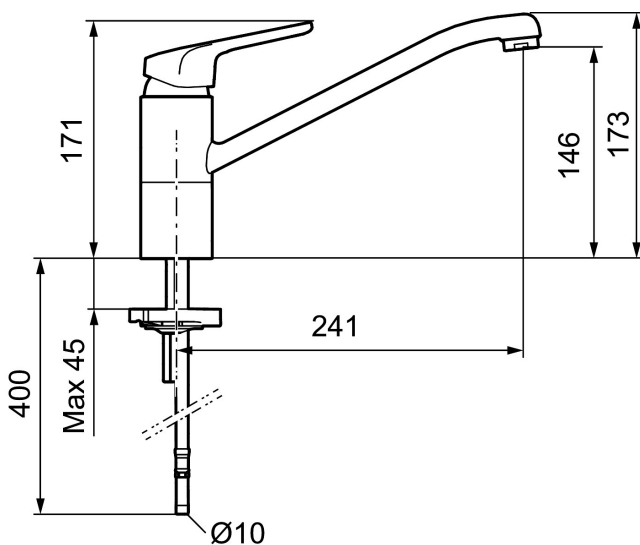

Art.nr: 83200000 RSK: 8309111 Flöde 3 bar: 10,8 l/min

Utförande: Krom, ansl. slät ände Ø10 mm

Unika egenskaper

Skyddsmodul 

- Kallstartsfunktion
- Mjukstängande med keramisk avstängning
- Inbyggd, lätt omställbar flödesbegränsning och temperaturspär
- Eco Flow (energi- och vattenbesparande strålsamlare)
- Svängbar pip 110°
- Med Soft PEX®-rör
- Hålmått Ø34-37 mm

Art.nr: 83200000

RSK: 8309111

Reservdelslista

NR.	ART.NR	RSK	BESKRIVNING
1	58501000	8592023	Komplett spak , krom
2	58511000	8592021	Färgmarkering och fästskruv till spak
3	58521000	8592020	Täckhylsa, krom
4	58530160	8241727	Fästnippel med serviceverktyg
5	60770000	8591918	Serviceverktyg
6	59120009	8591949	Insats med serviceverktyg, kallstart (grön ring), original
6	59115500	8591947	Insats med serviceverktyg, ej kallstart (röd ring)
6	59126000	8591966	Insats med serviceverktyg, Eco Plus (grön ring)
7	58660000	8592035	Utloppspip

NR.	ART.NR	RSK	BESKRIVNING
8	38080000	8241723	Stoppskruv för pip
9	29142400	8281526	Hylsa M24 utv., 13 mm
10	37204029	8593089	Tätningringar, 2-pack (Passar även 9000-serien m. fl.)
11	39142000	8186890	Monteringstillbehör, för köksblandare med DM-avst.
12	35974009	8592038	Care-kit
13	58504000	8592049	Care-spak, komplett
14	29102710	8281528	Strålsamlarinsats, 9–11 l/min vid 3 bar
14	29102890	8281533	Strålsamlarinsats, 10–13 l/min vid 3 bar
15	38230005	8141730	Spärrbygel för fast pip och svängbarhet 30–90°