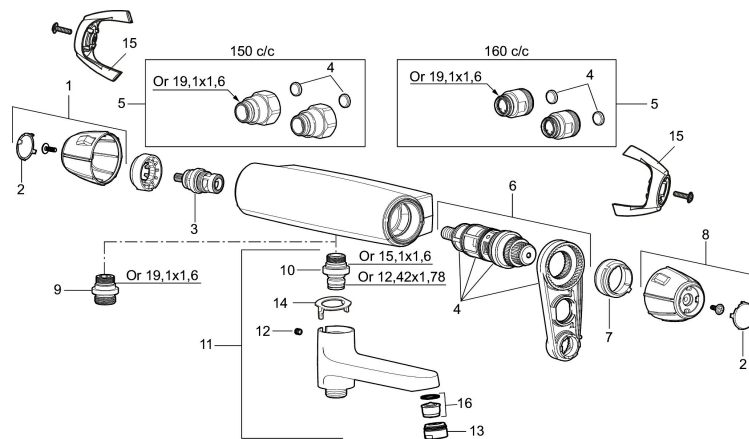

Artikkelnummer: 82101000 NRF: 4304709

Utførende: Krom, 160 c/c

- OBS! Tilslutning utv. gj. M26x1,5 (svensk standard)
- Trykk- og termostatstyrt
- Med tilbakeslagsventiler etter standard EN 1717
- Sperreknapp v/38°C
- Sperreknapp mengde Eco

Unike funksjoner

Tilbakeslagssikring 

PRODUKTBESKRIVNING

9000E II dusjbatteri, 160 c/c

Sikkerhetsbatteri til dusj i ny design. Batteriets stilrene design kompletterer de unike funksjoner og miljøhensynet som kjennetegner 9000E serien. Vår unike teknikk sparer vann og energi uten at det går på bekvemligheten for deg som bruker. Sentrert utløp.

Artikkelnummer: 82101000 NRF: 4304709

Reservedelsliste

NR.	FMM-NR	NRF	BESKRIVELSE
1	35782009		Ratt, avstengningssiden
2	39031006		Dekkløkk, sort (2 stk)
3	35900800	4303842	Keramisk kranoverdel
4	38680009	4305856	Filter og pakningssett inkl. verktøy
5	59810800		Tilslutningsmutter komplett 150 s/s
5	59800800		Tilslutningsmutter komplett 160 s/s
6	38601009	4305802	Reguleringsinnmat, komplett inkl. verktøy
7	38520007	4305861	Sperrering (standard)
8	35782109		Ratt, temperatursiden (standard)
8	35780150	4303879	Ratt, temperatursiden (maks 38°)
9	39710800	4304871	Overgangsnippel M18x1-G1/2
10	39754000	4304156	Tutnippel M18x1 (Badekarbatteri)
11	82990000	4303843	Utløpstut med omkaster
12	38086000		Låsskrue
13	29142400		Hylse for strålesamler M24 utv., 13 mm
14	38521000		Stoppskive for utløpstut
15	35970150	4303742	Vinge sort (2 stk)
16	29102650		Innsats strålesamler 20-24 l/min ved 3 bar