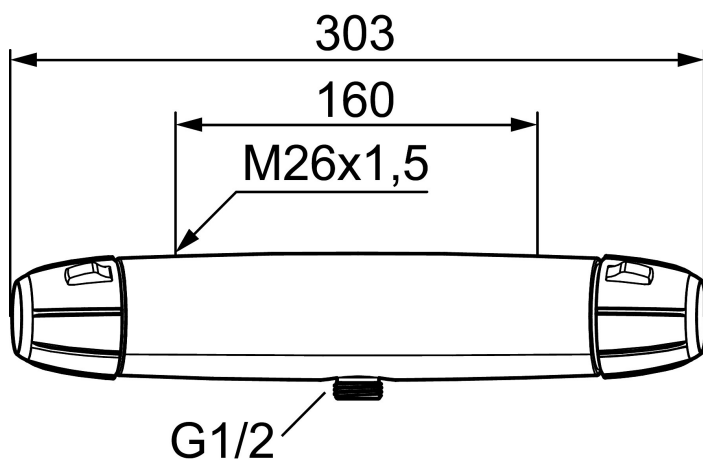

Unike funksjoner

Tilbakeslagssikring