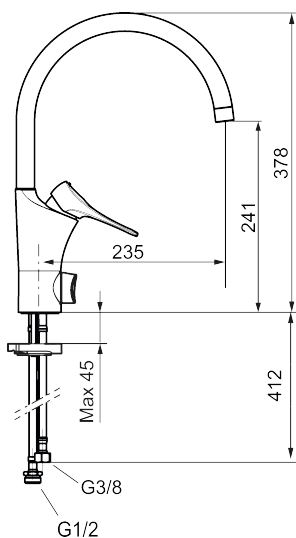

Art.nr: 86017410 RSK: 8312011 Flöde 3 bar: 3,1 l/min

Utförande: Krom, LEED/BREEAM-anpassad

Unika egenskaper

- Kallstartsfunktion
- Mjukstängande med keramisk avstängning
- Inbyggd, lätt omställbar flödesbegränsning och temperaturspär
- Eco Flow (energi- och vattenbesparande strålsamlare)
- Hög, svängbar pip. Spärbricka medföljer för 60°, 85°, 110° eller 360°
- Med inbyggd keramisk avstängning för disk- och tvättmaskin. Omställbar mellan KV och VV, förinställd på KV
- Flexibla anslutningsrör i metallspunnen Soft PEX[®], lekande G3/8
- Lead Free (blyfri)
- Ljudklass 1
- Hålmått Ø34-37 mm
- Skyddsmodul AA avser utloppspip

Art.nr: 86017410

RSK: 8312011

Reservdelslista

NR.	ART.NR	RSK	BESKRIVNING
1	S600103	8387035	Utloppspip, U-modell, krom
1	S600103.75	8387037	Utloppspip, U-modell, borstad krom
2	S600155	8280012	Hylsa M22 inv., krom
2	S600155.75	8280013	Hylsa M22 inv., borstad krom
3	29102910	8281534	Strålsamlarinsats, 5,5–6,5 l/min vid 3 bar
3	29100500	8281532	Strålsamlarinsats, 5 l/min vid 2–6 bar
3	S600072	8281671	Strålsamlarinsats, 3 l/min vid 2–6 bar