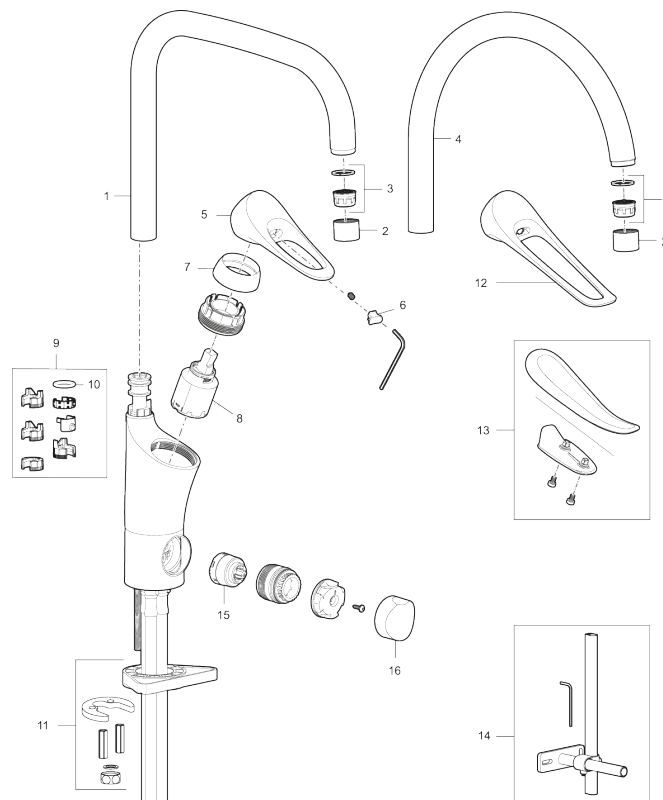

Art.nr: 86017410 RSK: 8312011 Flöde 3 bar: 3,1 l/min

Utförande: Krom, LEED/BREEAM-anpassad

Unika egenskaper

- Kallstartsfunktion
- Mjukstängande med keramisk avstängning
- Inbyggd, lätt omställbar flödesbegränsning och temperaturspär
- Eco Flow (energi- och vattenbesparande strålsamlare)
- Hög, svängbar pip. Spärbricka medföljer för 60°, 85°, 110° eller 360°
- Med inbyggd keramisk avstängning för disk- och tvättmaskin. Omställbar mellan KV och VV, förinställd på KV
- Flexibla anslutningsrör i metallspunnen Soft PEX[®], lekande G3/8
- Lead Free (blyfri)
- Ljudklass 1
- Hålmått Ø34-37 mm
- Skyddsmodul AA avser utloppspip

PRODUKTBESKRIVNING

9000XE köksblandare

9000XE Köksblandare med C-pip med diskmaskingsavstängning i krom platsar i vilket kök som helst, oavsett storlek. Köksblandaren är blyfri och har våra smarta, innovativa och energibesparande funktioner såsom kallstart, mjukstängning, temperaturspärri samt energi- och vattenbesparande strålsamlare. Den tidlösa och ändamålsenliga designen gör den till ett lika funktionellt som estetiskt hållbart inslag i det moderna hemmet. Produkten är LEED/BREEAM-anpassad vilket innebär att den uppfyller flödeskraven som ställs på vissa ny- och ombyggnationer.

Art.nr: 86017410

RSK: 8312011

Reservdelslista

NR.	ART.NR	RSK	BESKRIVNING
1	S600103	8387035	Utloppspip, U-modell, krom
1	S600103.75	8387037	Utloppspip, U-modell, borstad krom
2	S600155	8280012	Hylsa M22 inv., krom
2	S600155.75	8280013	Hylsa M22 inv., borstad krom
3	29102910	8281534	Strålsamlarinsats, 5,5–6,5 l/min vid 3 bar
3	29100500	8281532	Strålsamlarinsats, 5 l/min vid 2–6 bar
3	S600072	8281671	Strålsamlarinsats, 3 l/min vid 2–6 bar